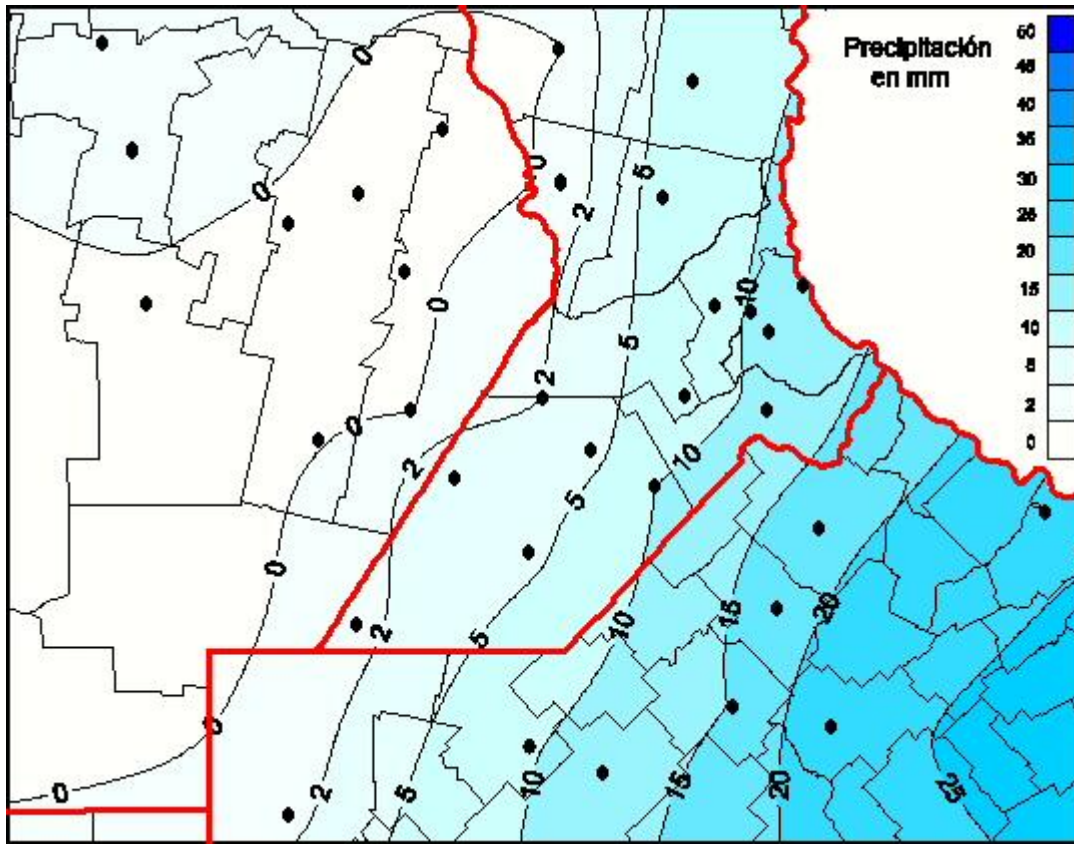

Lluvias

Mapa de precipitación acumulada en las últimas 72 horas.
(Desde las 8:00AM hasta las 8:00AM). Se actualiza a las 10:00hs.