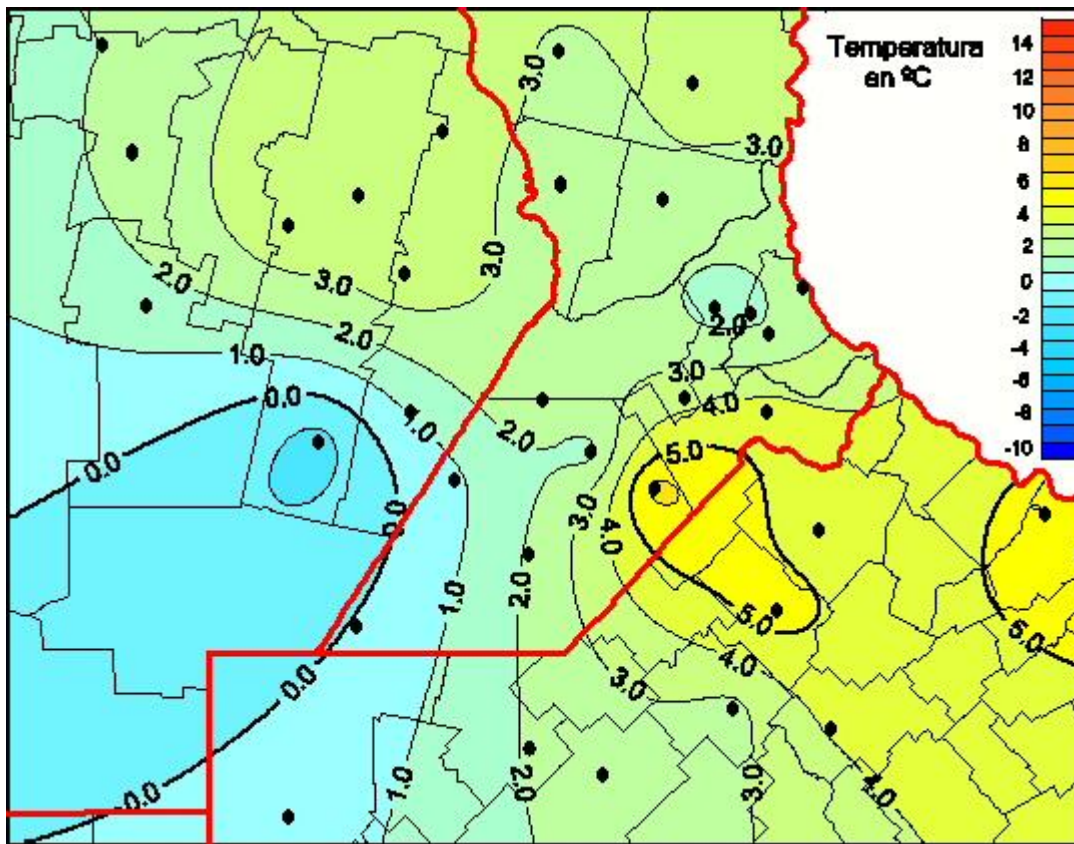

Temperaturas Medias

Mapa de temperaturas medias de las las últimas 72 horas.
(Desde las 8:00AM hasta las 8:00AM). Se actualiza a las 10:00hs.