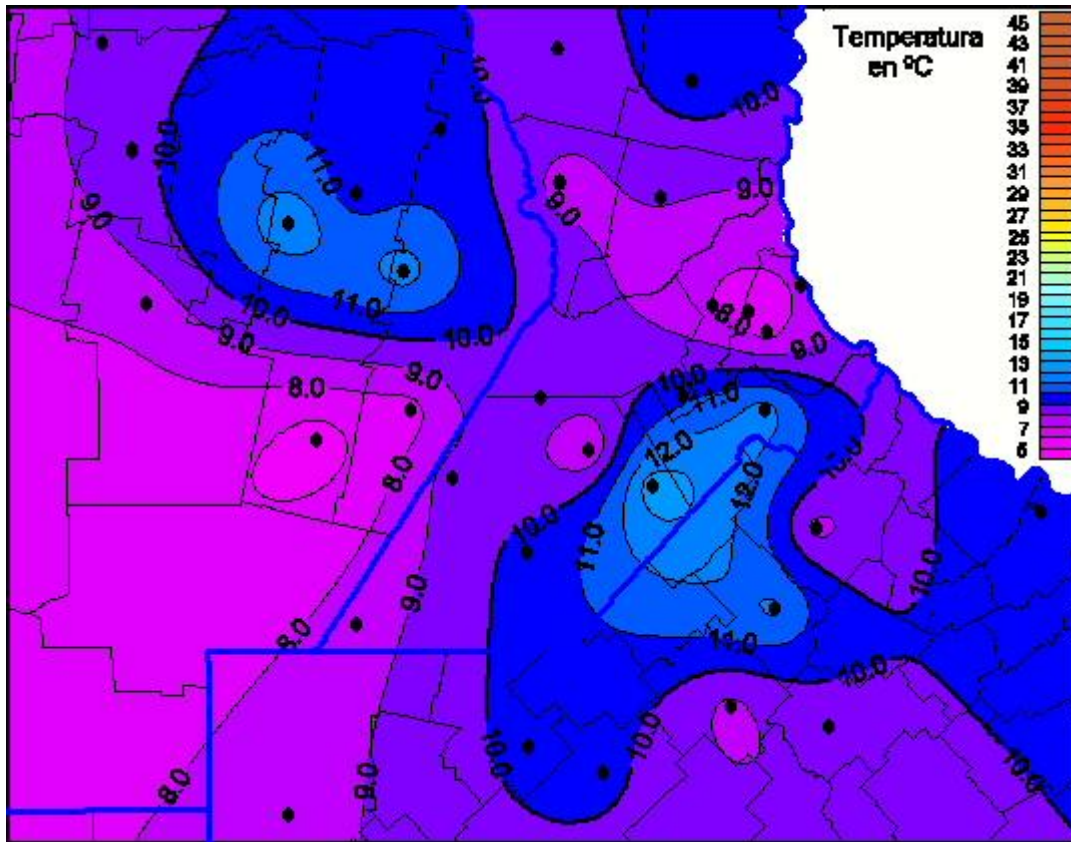

## Temperaturas Máximas

Mapa de temperaturas máximas de las últimas 72 horas.  
(Desde las 8:00AM hasta las 8:00AM). Se actualiza a las 10:00hs.