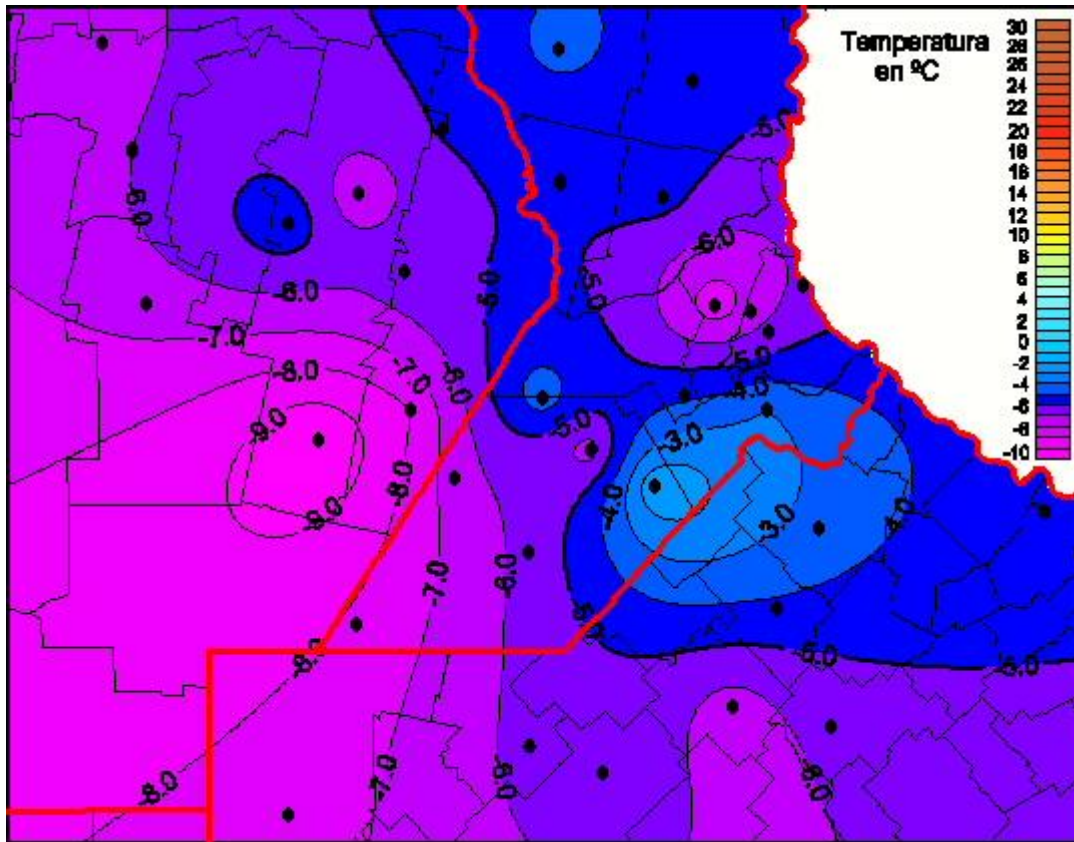

Temperaturas Mínimas

Mapa de temperaturas mínimas de las las últimas 72 horas.
(Desde las 8:00AM hasta las 8:00AM). Se actualiza a las 10:00hs.