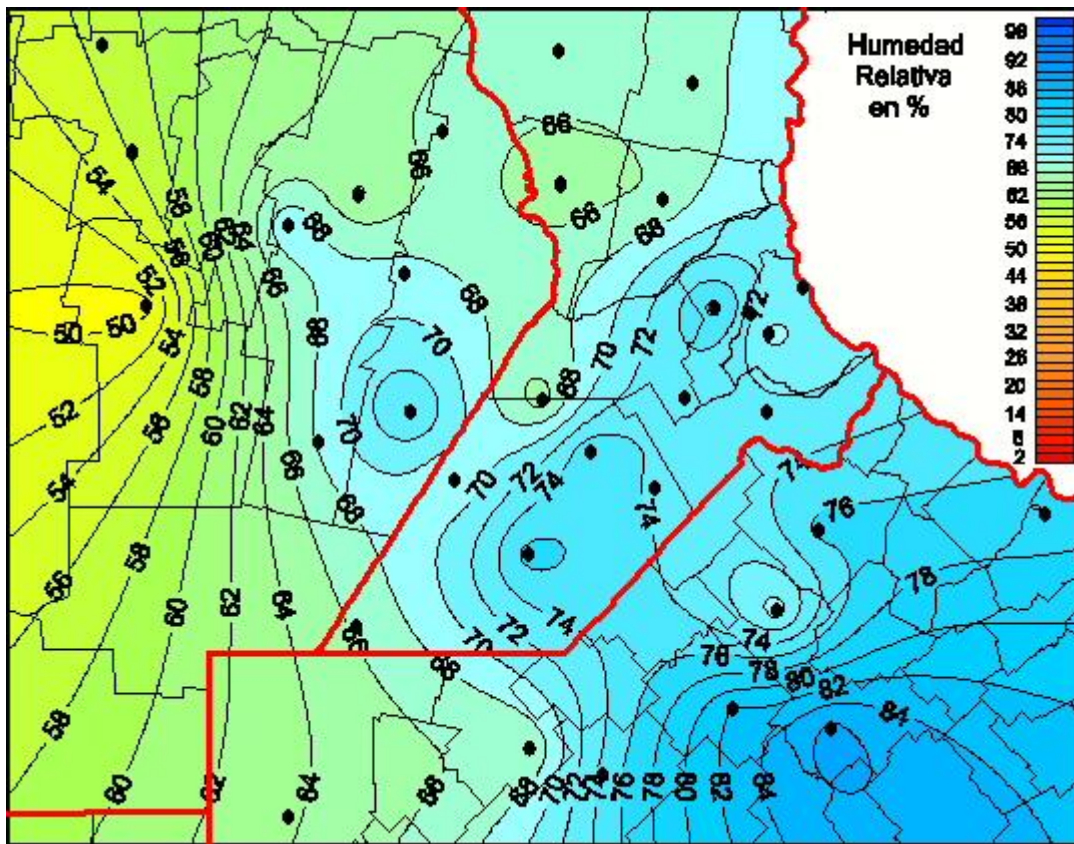

Humedad Relativa

Mapa de humedad relativa de las las últimas 72 horas.
(Desde las 8:00AM hasta las 8:00AM). Se actualiza a las 10:00hs.