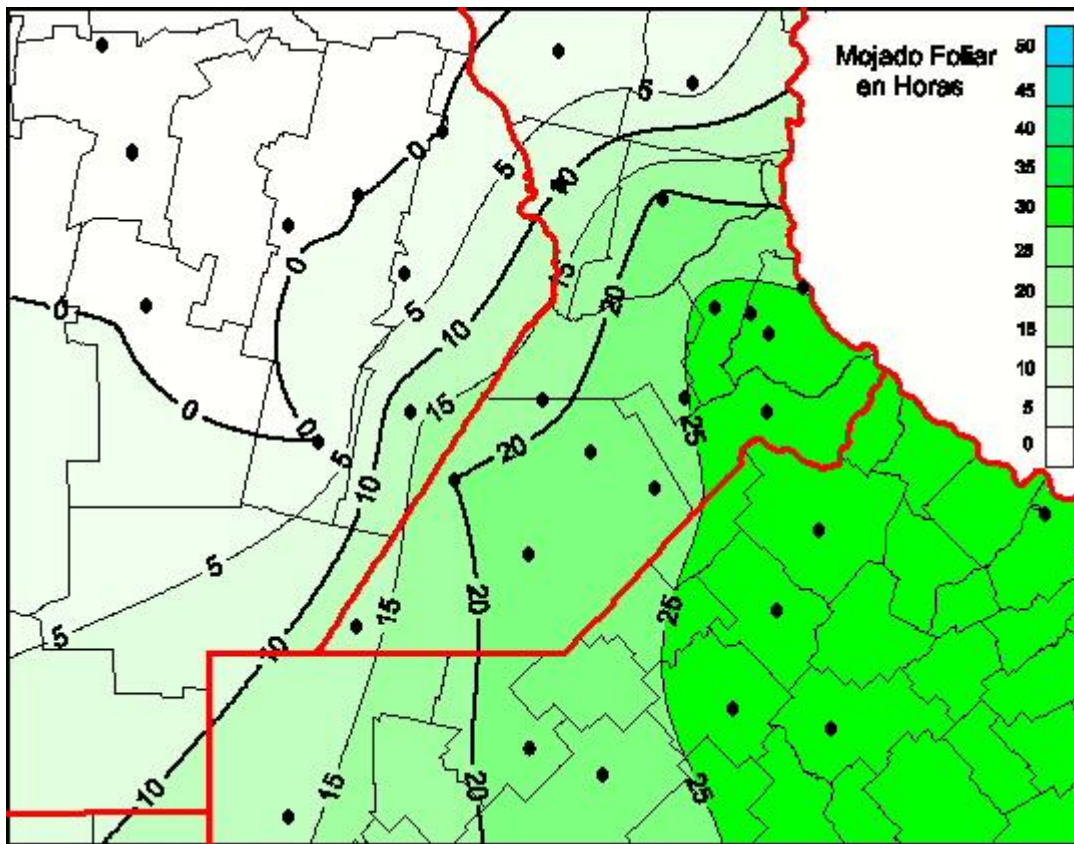

## Humedad de Hoja

Mapa de humedad de hoja de las las últimas 72 horas.  
(Desde las 8:00AM hasta las 8:00AM). Se actualiza a las 10:00hs.