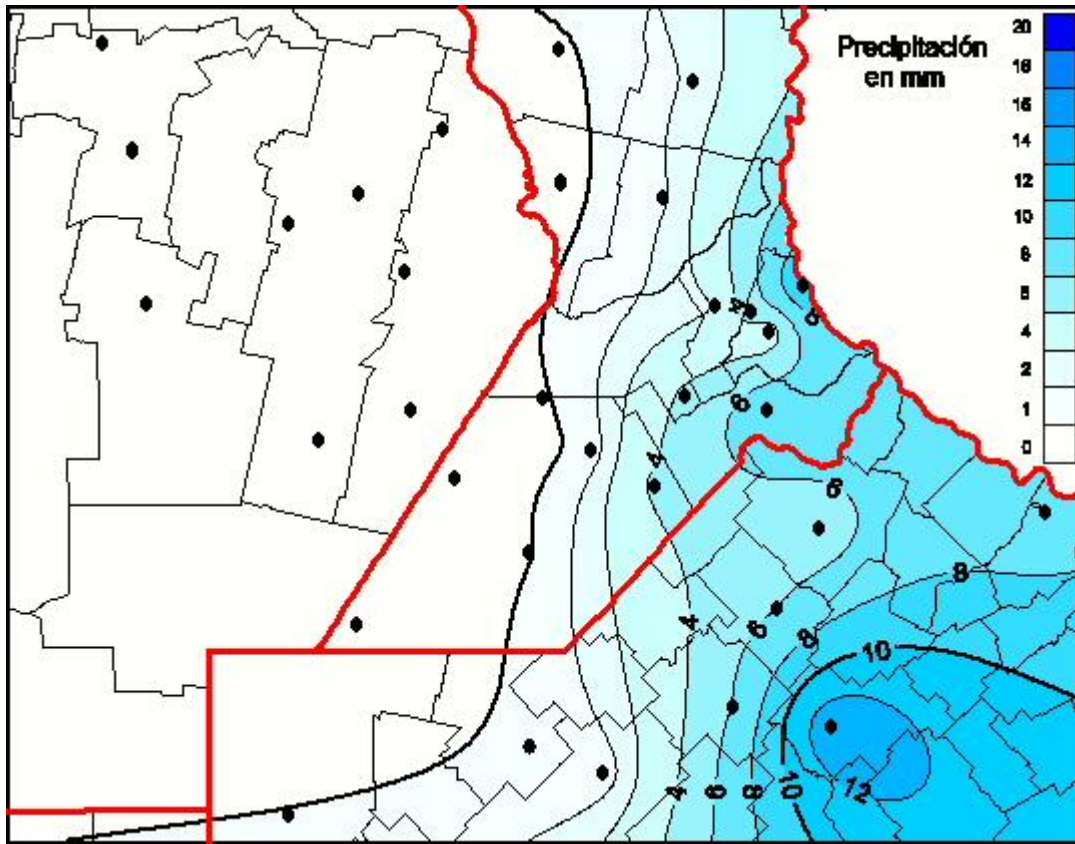

Lluvias

Mapa de precipitación acumulada en las últimas 24 horas.
(Desde las 8:00AM hasta las 8:00AM). Se actualiza a las 10:00hs.