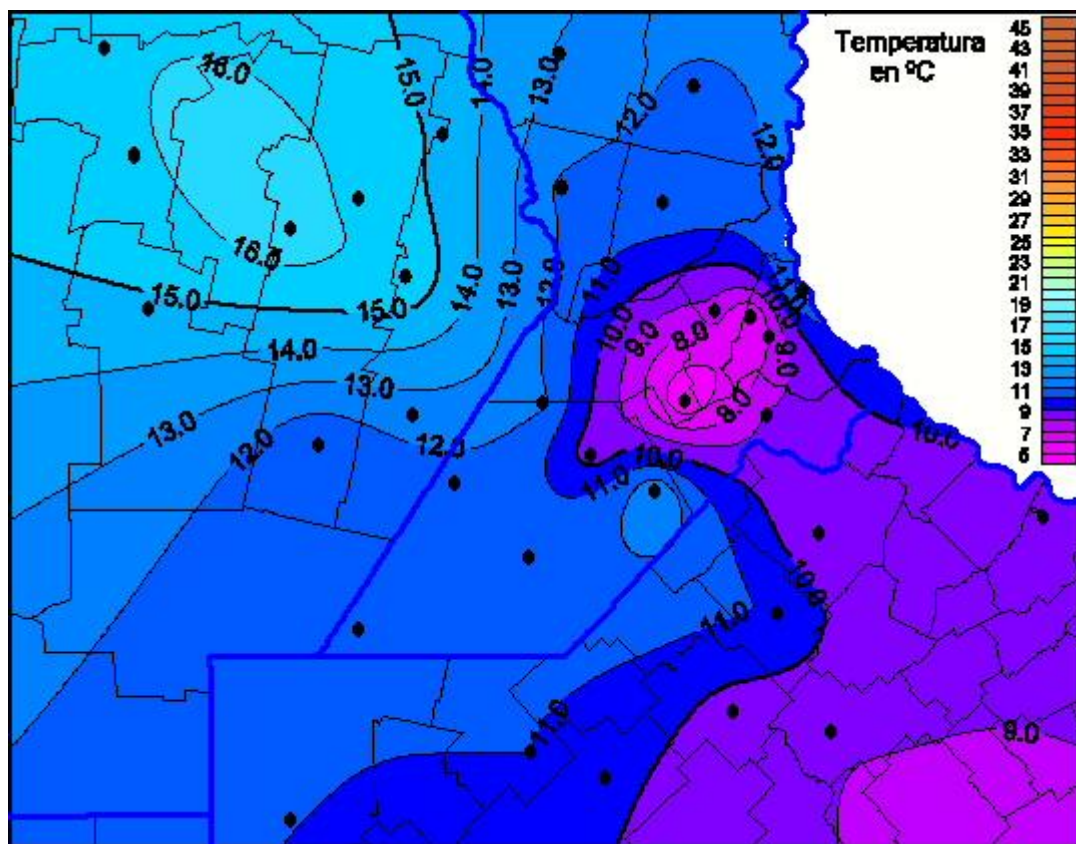

Temperaturas Máximas

Mapa de temperaturas máximas de las últimas 24 horas.
(Desde las 8:00AM hasta las 8:00AM). Se actualiza a las 10:00hs.