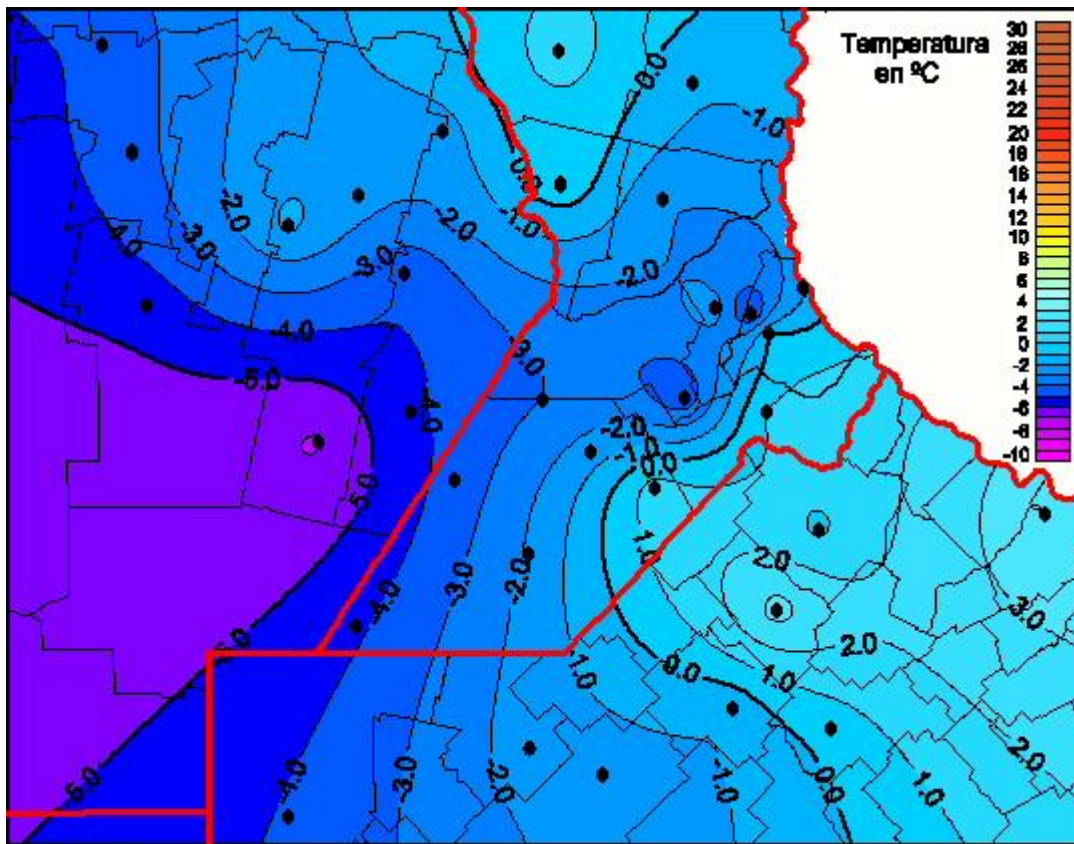

Temperaturas Mínimas

Mapa de temperaturas mínimas de las las últimas 24 horas.
(Desde las 8:00AM hasta las 8:00AM). Se actualiza a las 10:00hs.