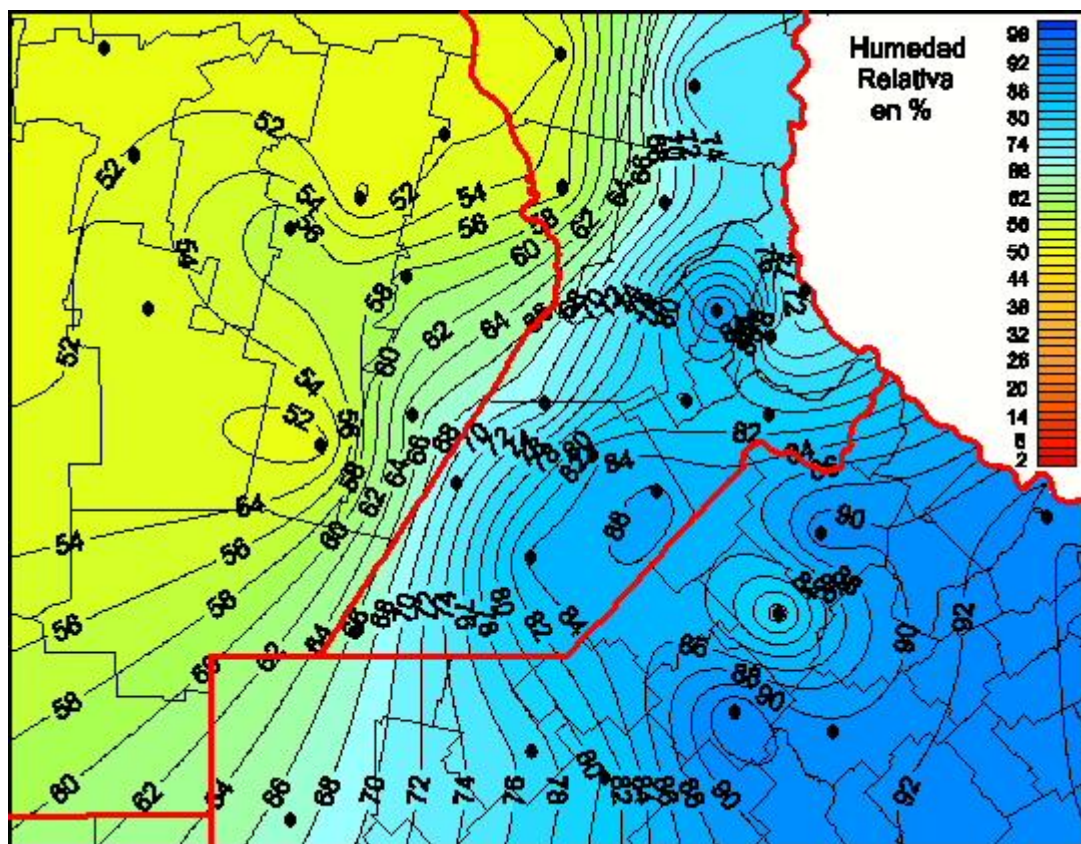

## Humedad Relativa

Mapa de humedad relativa de las las últimas 24 horas.  
(Desde las 8:00AM hasta las 8:00AM). Se actualiza a las 10:00hs.