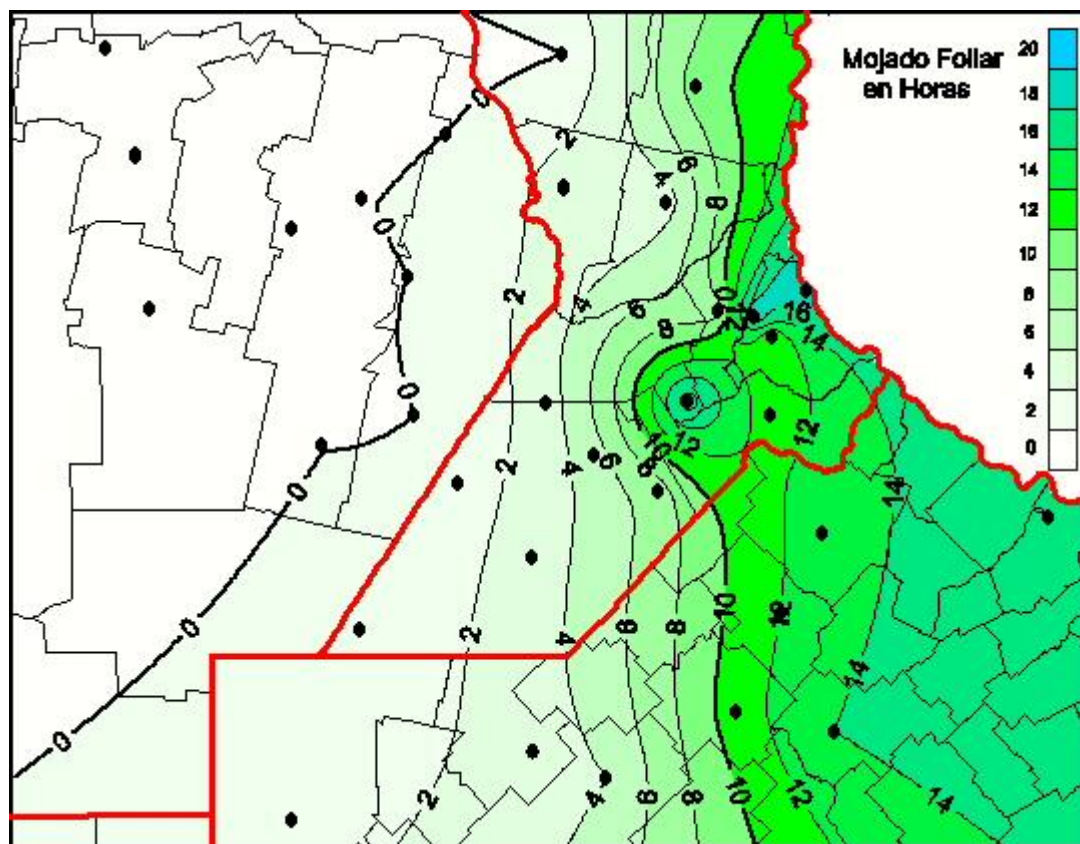

## Humedad de Hoja

Mapa de humedad de hoja de las las últimas 24 horas.  
(Desde las 8:00AM hasta las 8:00AM). Se actualiza a las 10:00hs.