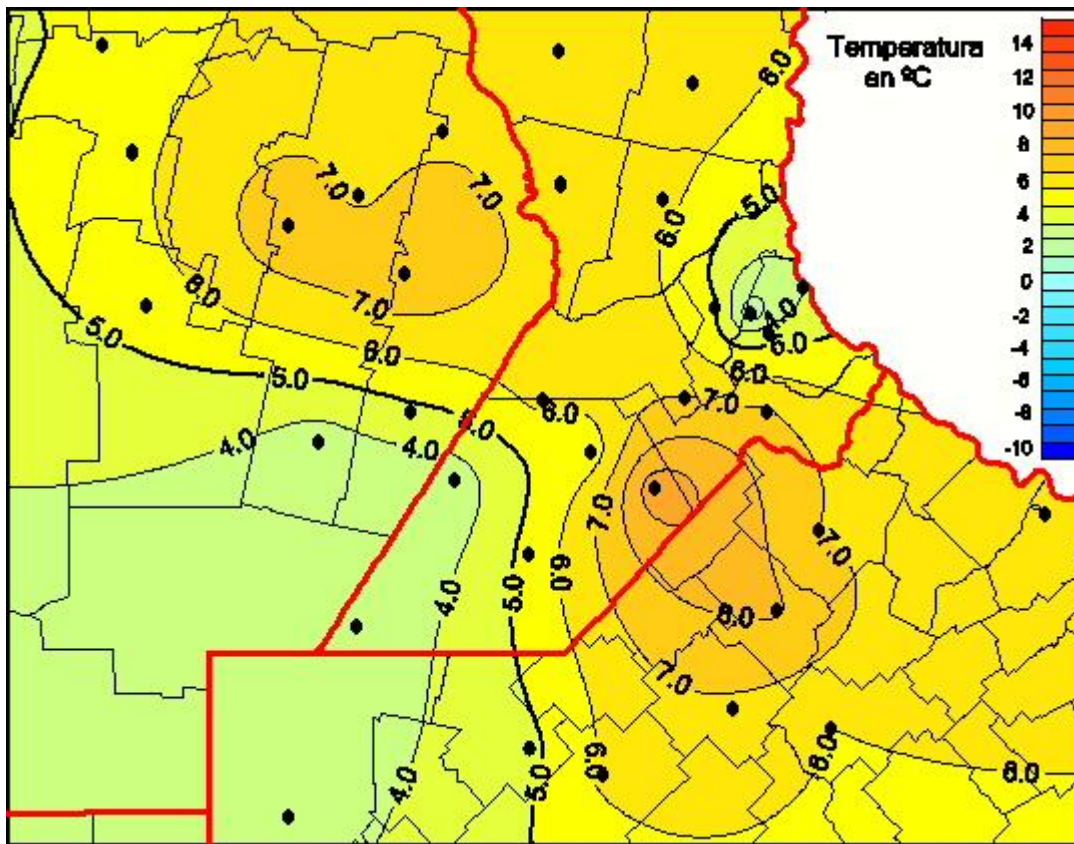

Temperaturas Medias

Mapa de temperaturas medias de las últimas 24 horas.
(Desde las 8:00AM hasta las 8:00AM). Se actualiza a las 10:00hs.