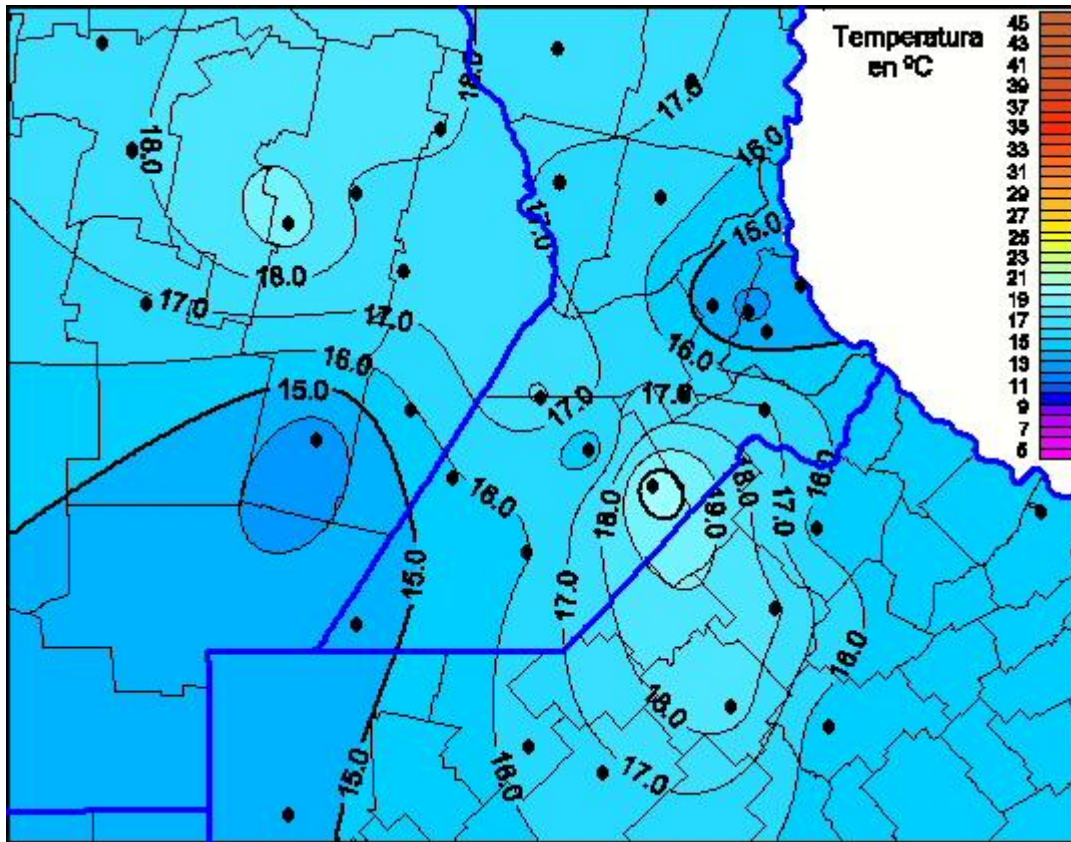

Temperaturas Máximas

Mapa de temperaturas máximas de las últimas 24 horas.
(Desde las 8:00AM hasta las 8:00AM). Se actualiza a las 10:00hs.