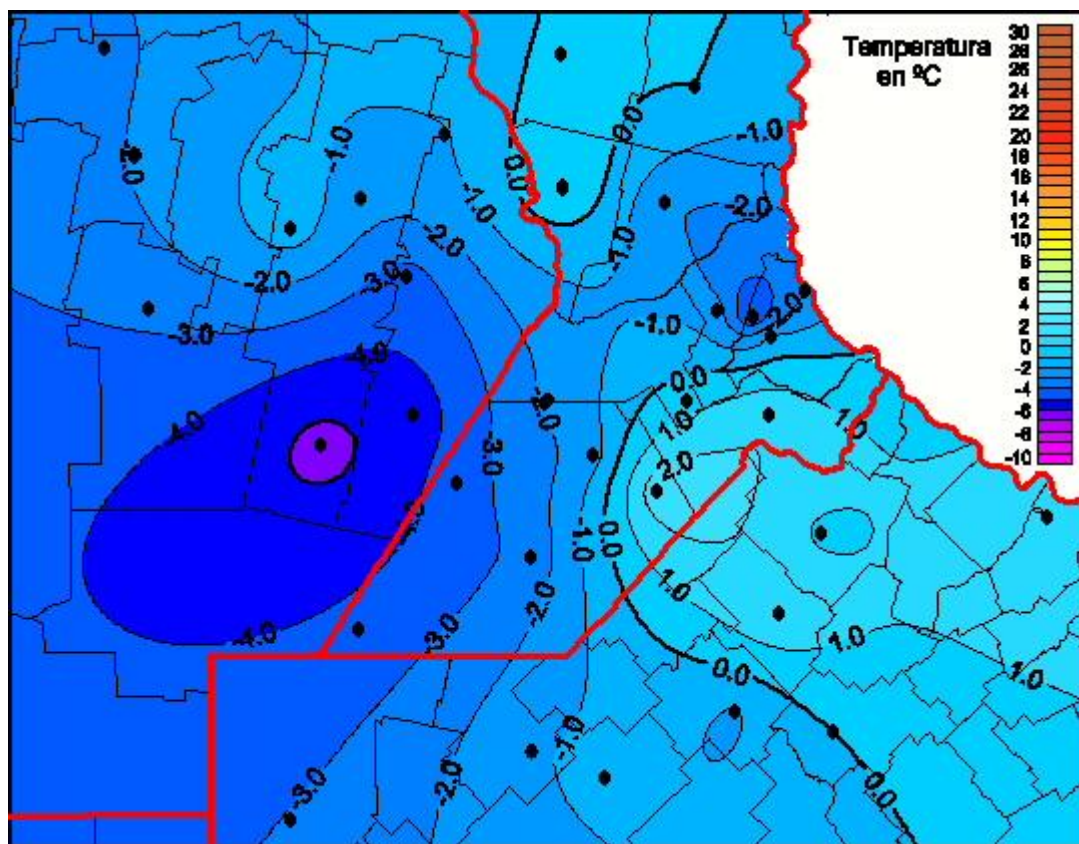

## Temperaturas Mínimas

Mapa de temperaturas mínimas de las las últimas 24 horas.  
(Desde las 8:00AM hasta las 8:00AM). Se actualiza a las 10:00hs.