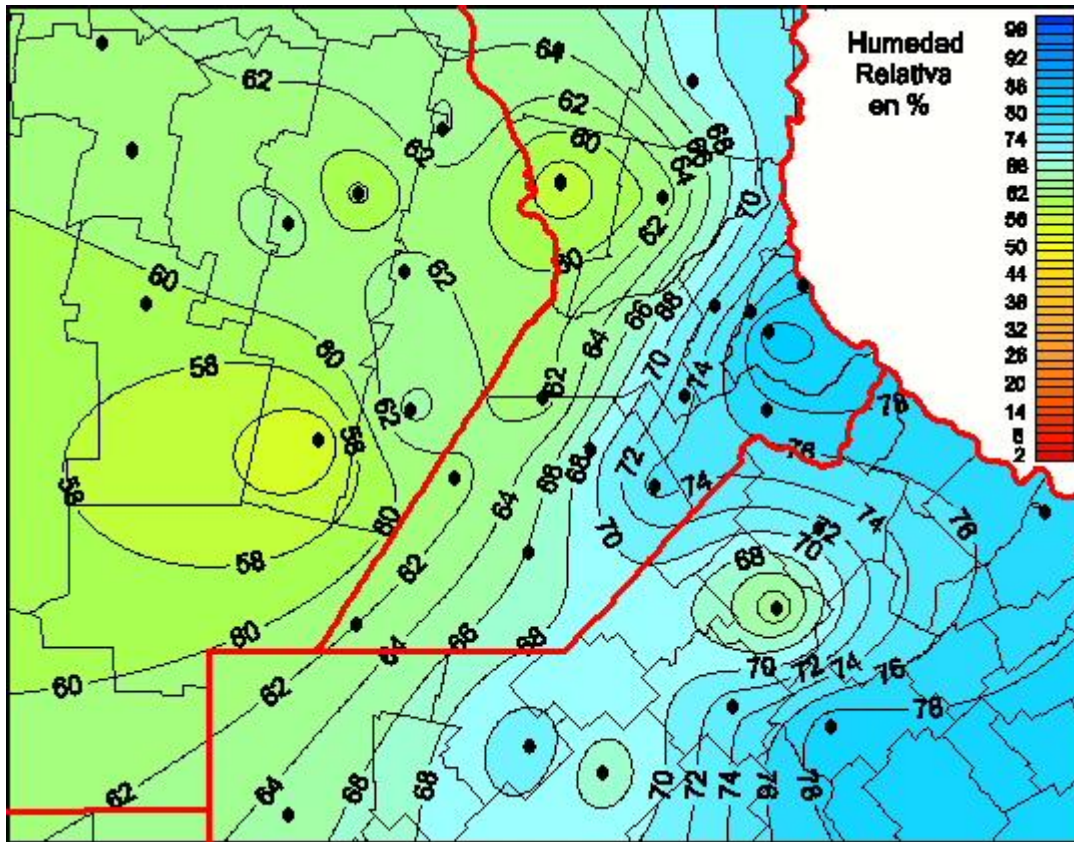

## Humedad Relativa

Mapa de humedad relativa de las últimas 24 horas.  
(Desde las 8:00AM hasta las 8:00AM). Se actualiza a las 10:00hs.