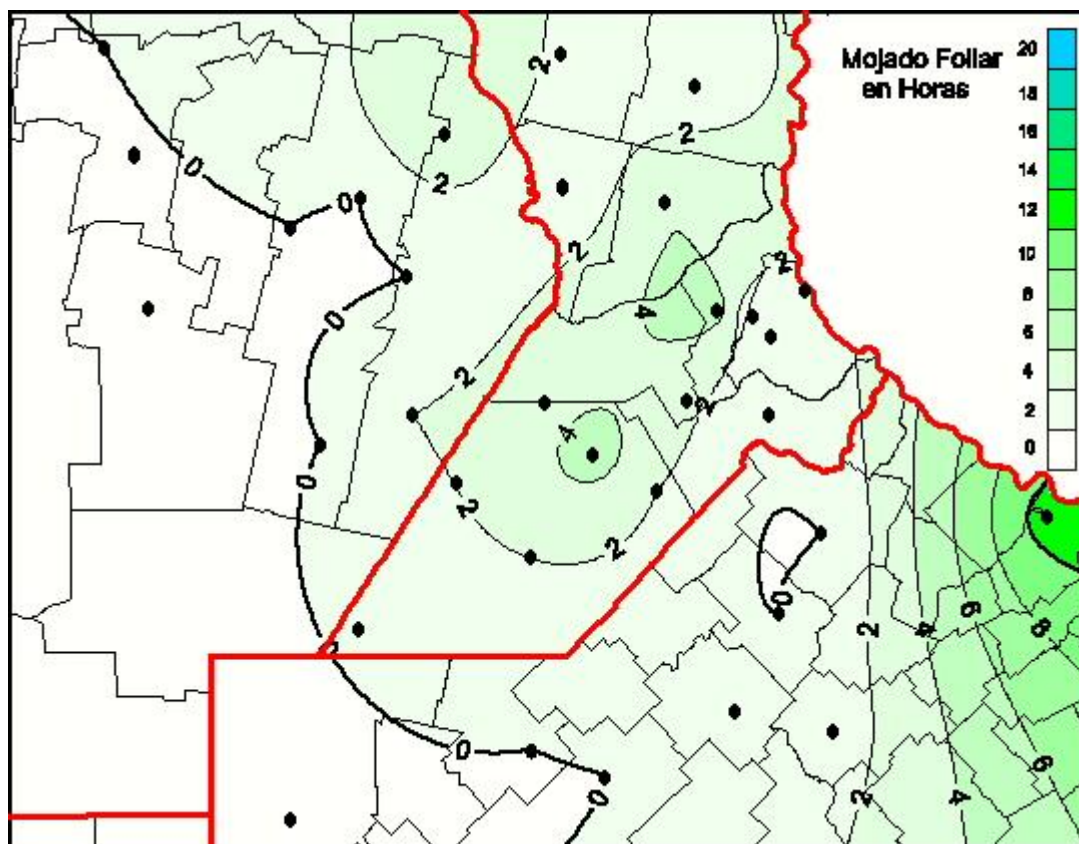

Humedad de Hoja

Mapa de humedad de hoja de las últimas 24 horas.
(Desde las 8:00AM hasta las 8:00AM). Se actualiza a las 10:00hs.