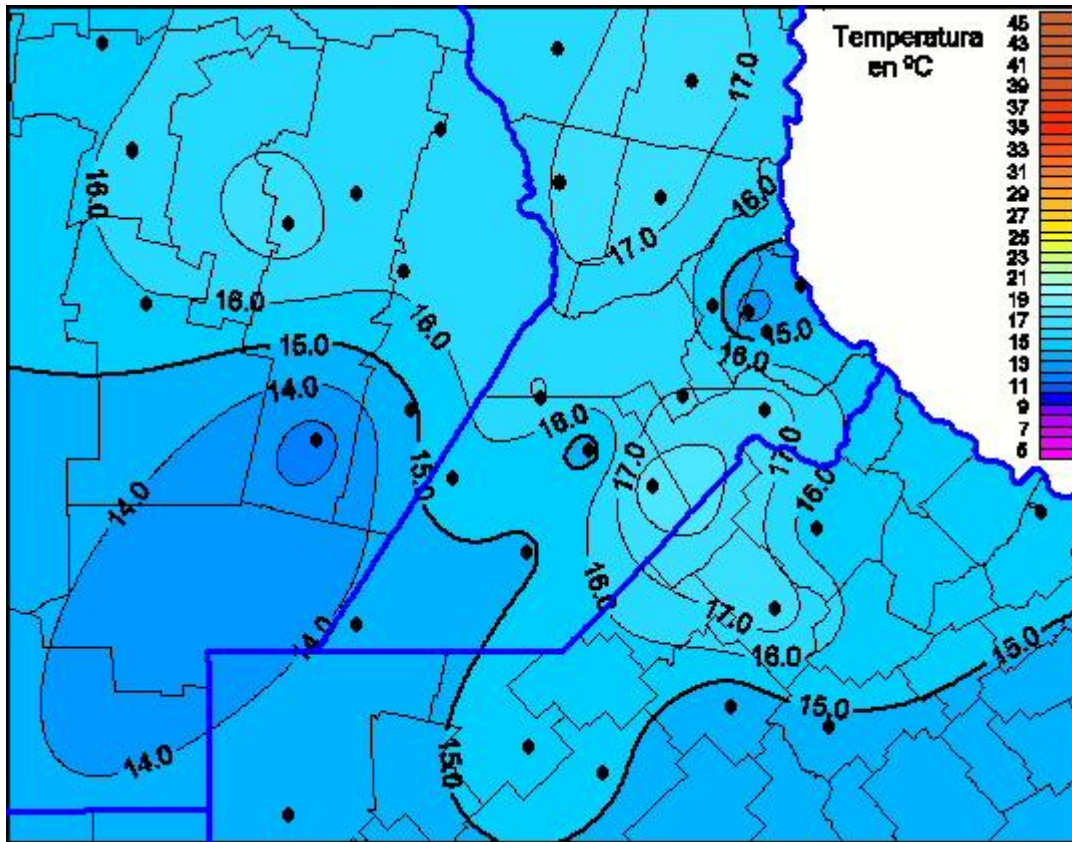

## Temperaturas Máximas

Mapa de temperaturas máximas de las últimas 24 horas.  
(Desde las 8:00AM hasta las 8:00AM). Se actualiza a las 10:00hs.