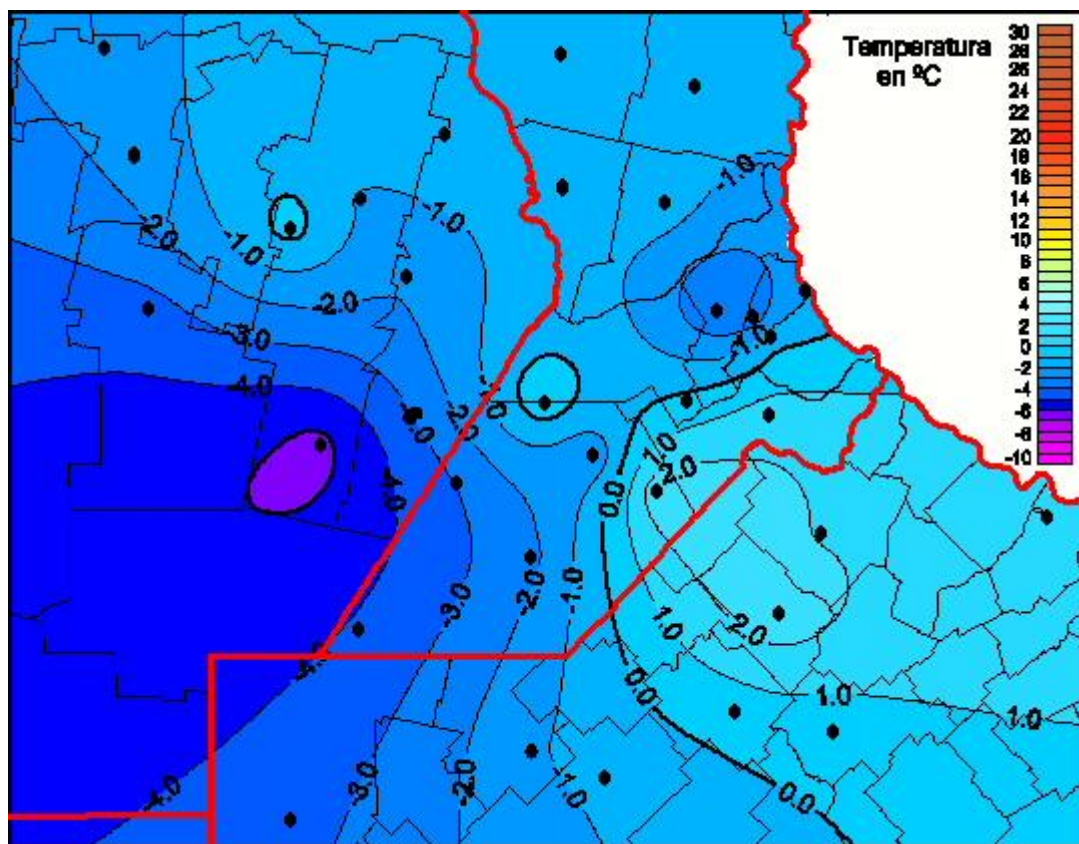

Temperaturas Mínimas

Mapa de temperaturas mínimas de las las últimas 24 horas.
(Desde las 8:00AM hasta las 8:00AM). Se actualiza a las 10:00hs.