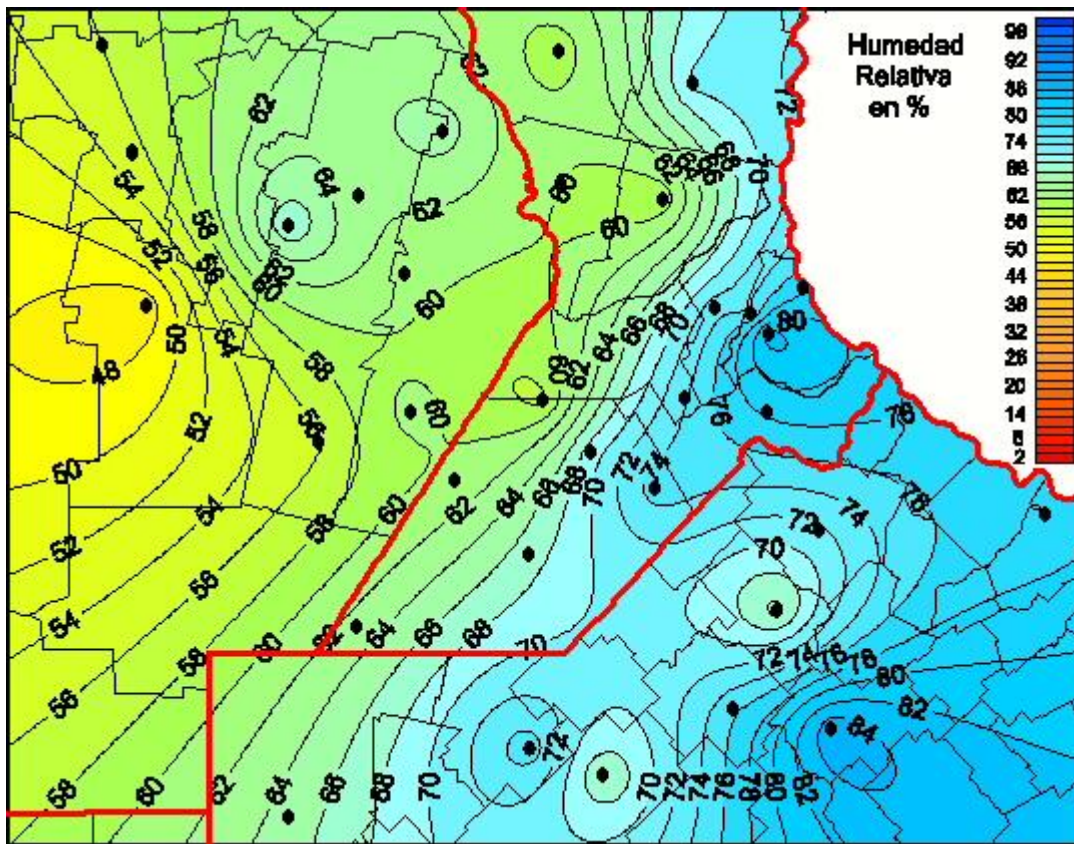

Humedad Relativa

Mapa de humedad relativa de las últimas 24 horas.
(Desde las 8:00AM hasta las 8:00AM). Se actualiza a las 10:00hs.