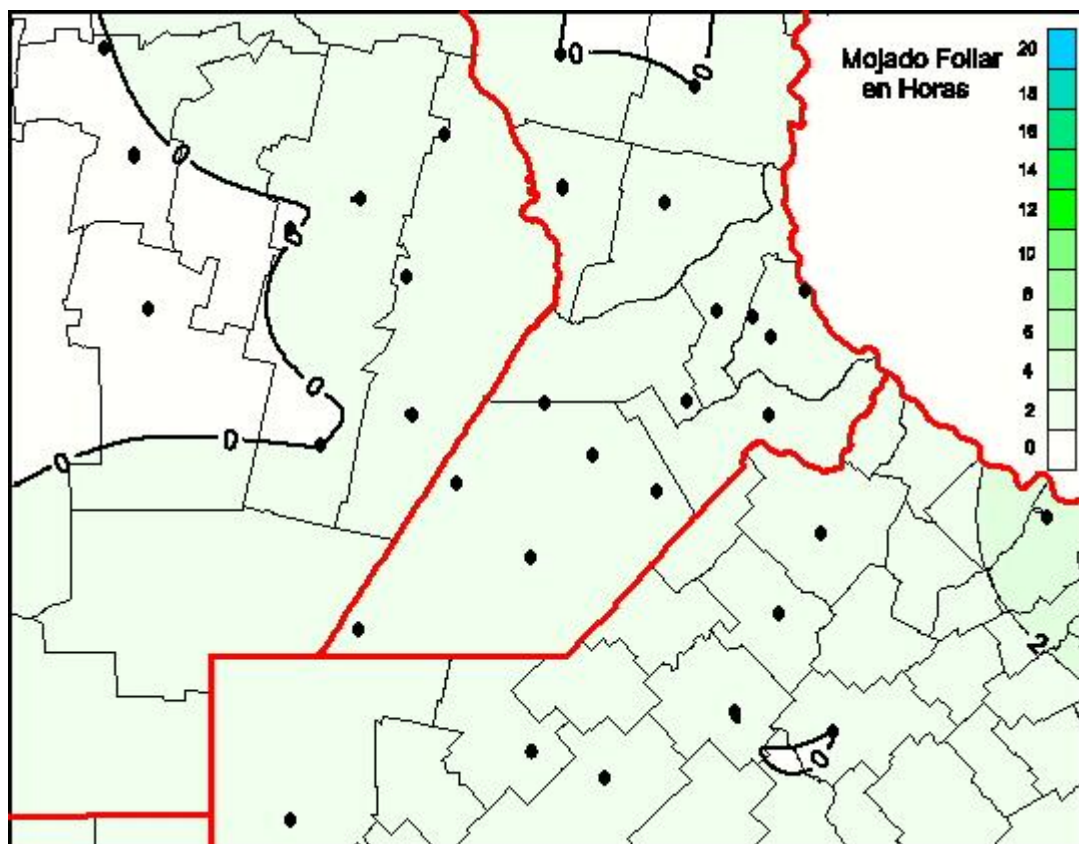

Humedad de Hoja

Mapa de humedad de hoja de las las últimas 24 horas.
(Desde las 8:00AM hasta las 8:00AM). Se actualiza a las 10:00hs.