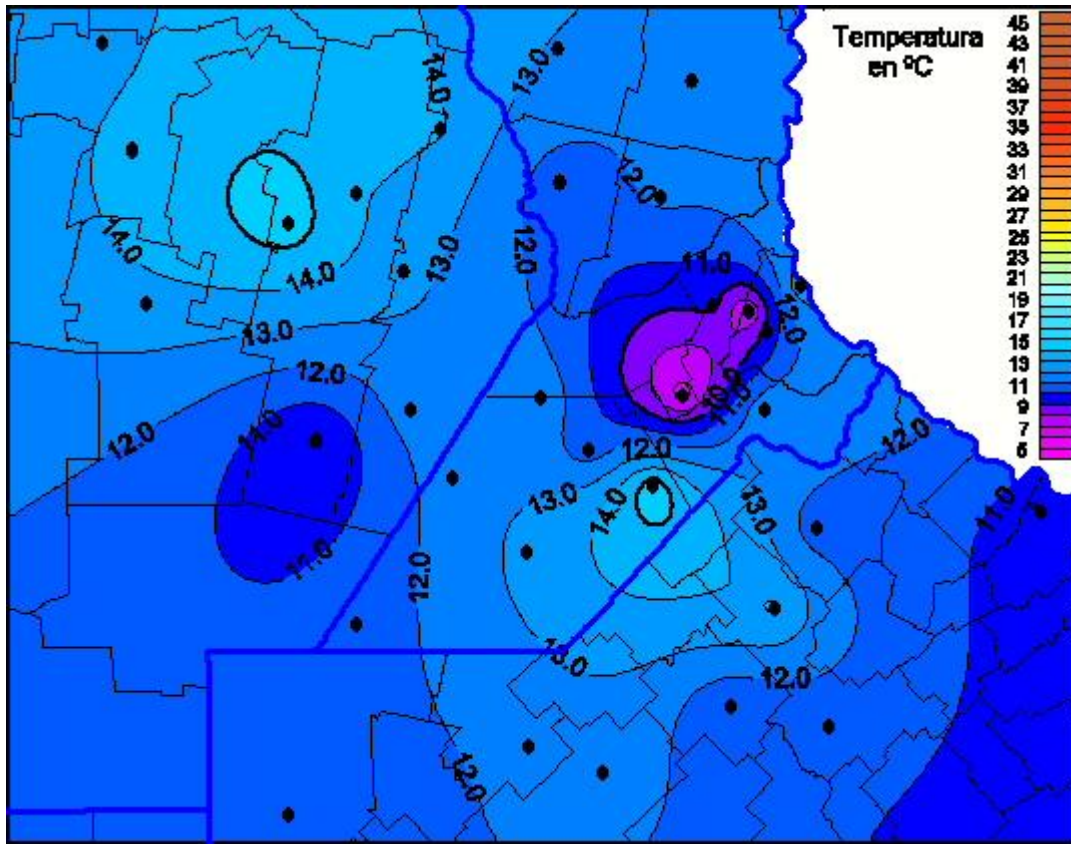

Temperaturas Máximas

Mapa de temperaturas máximas de las últimas 24 horas.
(Desde las 8:00AM hasta las 8:00AM). Se actualiza a las 10:00hs.