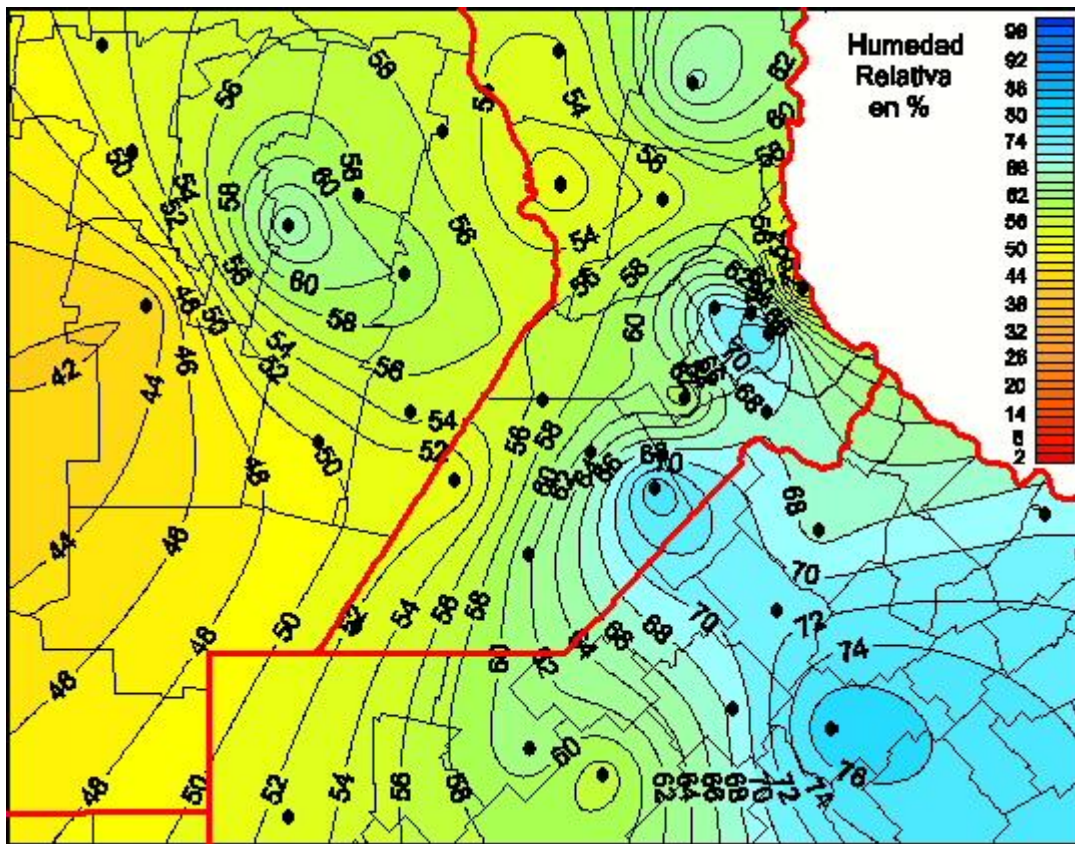

## Humedad Relativa

Mapa de humedad relativa de las últimas 24 horas.  
(Desde las 8:00AM hasta las 8:00AM). Se actualiza a las 10:00hs.