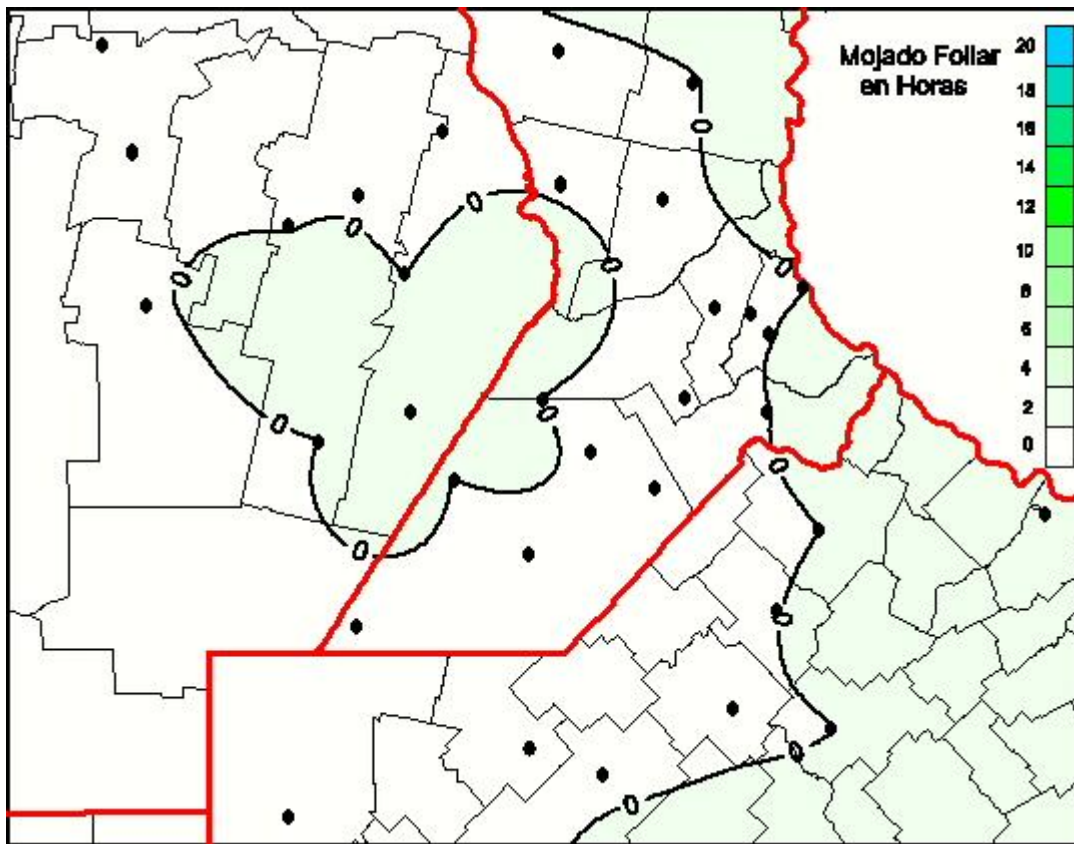

Humedad de Hoja

Mapa de humedad de hoja de las las últimas 24 horas.
(Desde las 8:00AM hasta las 8:00AM). Se actualiza a las 10:00hs.