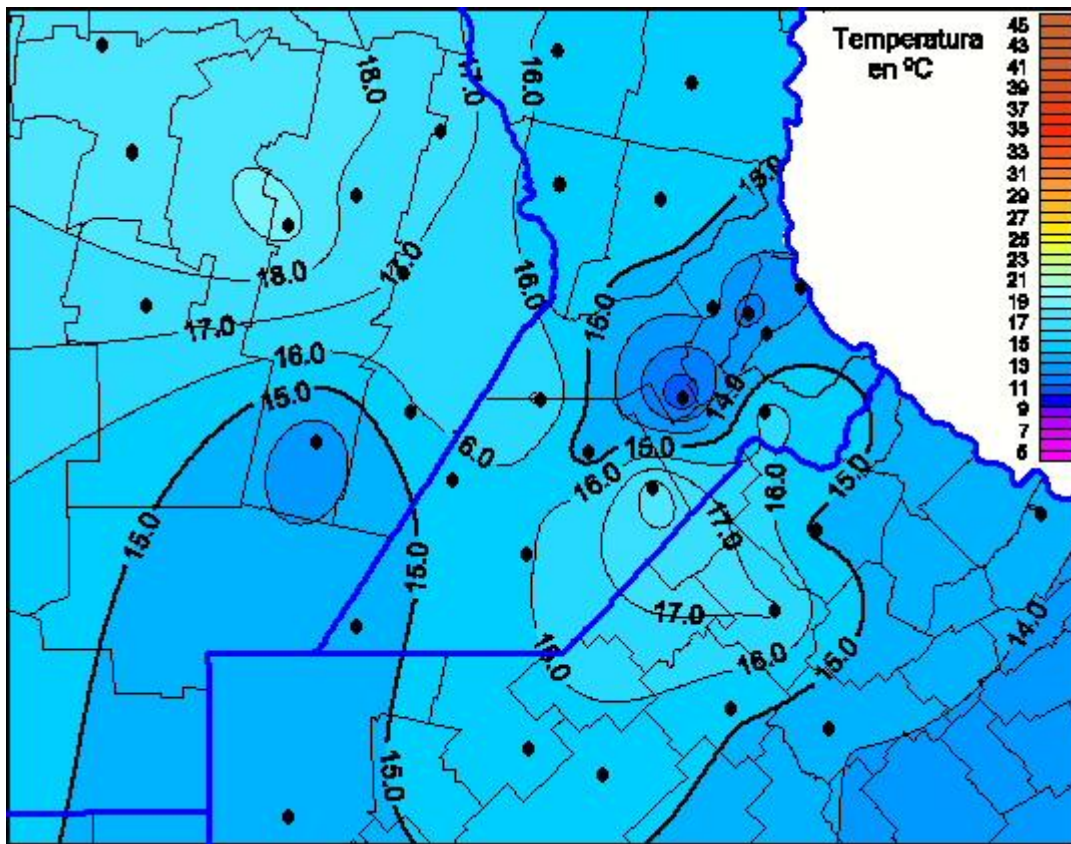

Temperaturas Máximas

Mapa de temperaturas máximas de las últimas 72 horas.
(Desde las 8:00AM hasta las 8:00AM). Se actualiza a las 10:00hs.