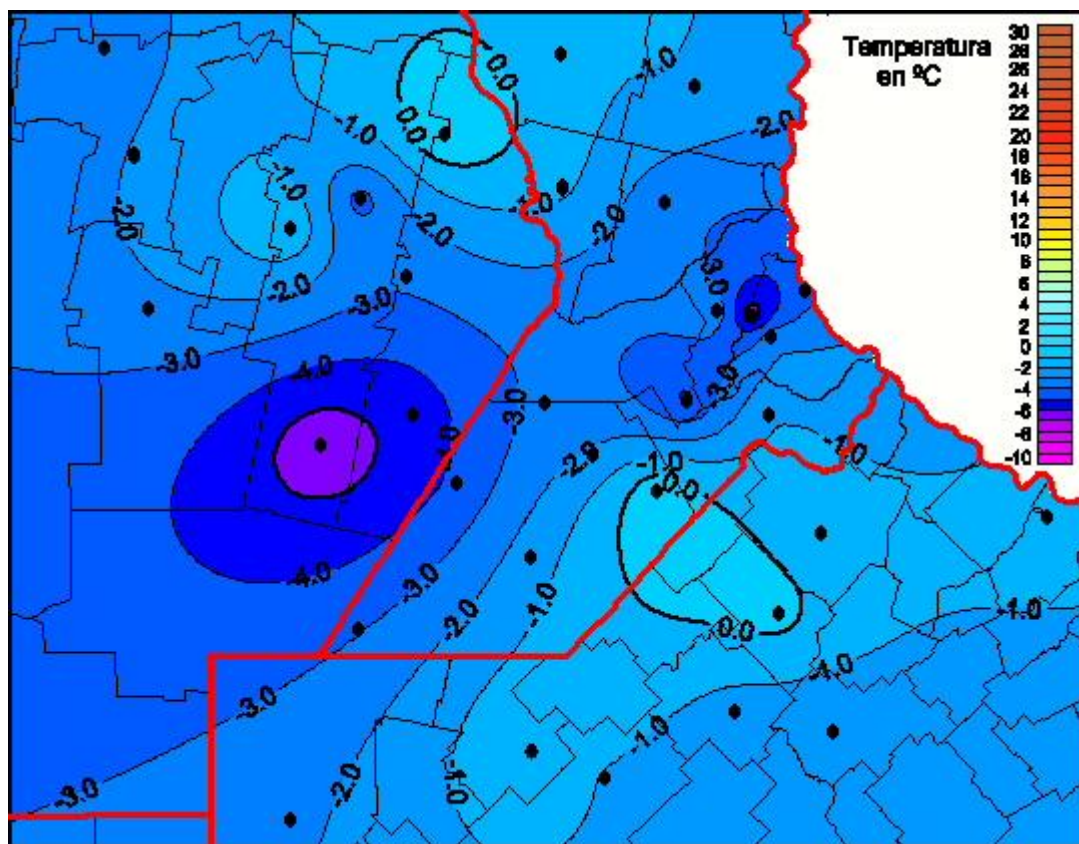

Temperaturas Mínimas

Mapa de temperaturas mínimas de las las últimas 72 horas.
(Desde las 8:00AM hasta las 8:00AM). Se actualiza a las 10:00hs.