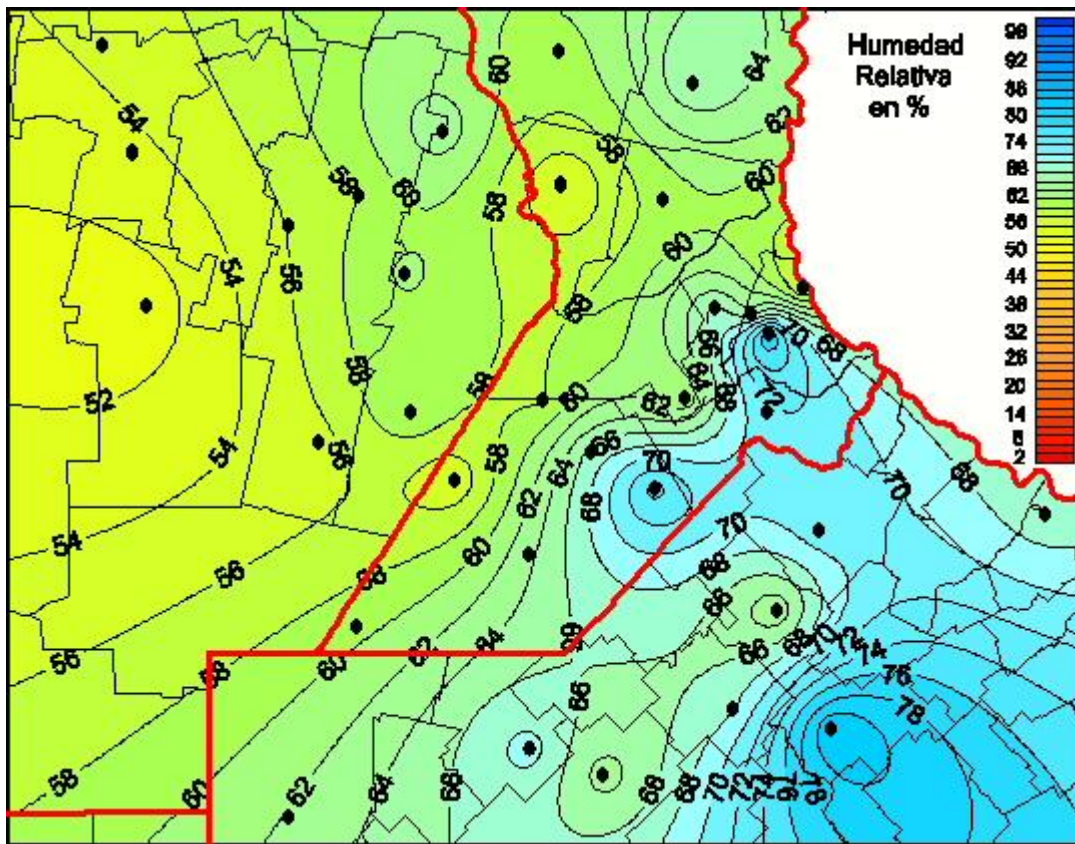

Humedad Relativa

Mapa de humedad relativa de las últimas 72 horas.
(Desde las 8:00AM hasta las 8:00AM). Se actualiza a las 10:00hs.