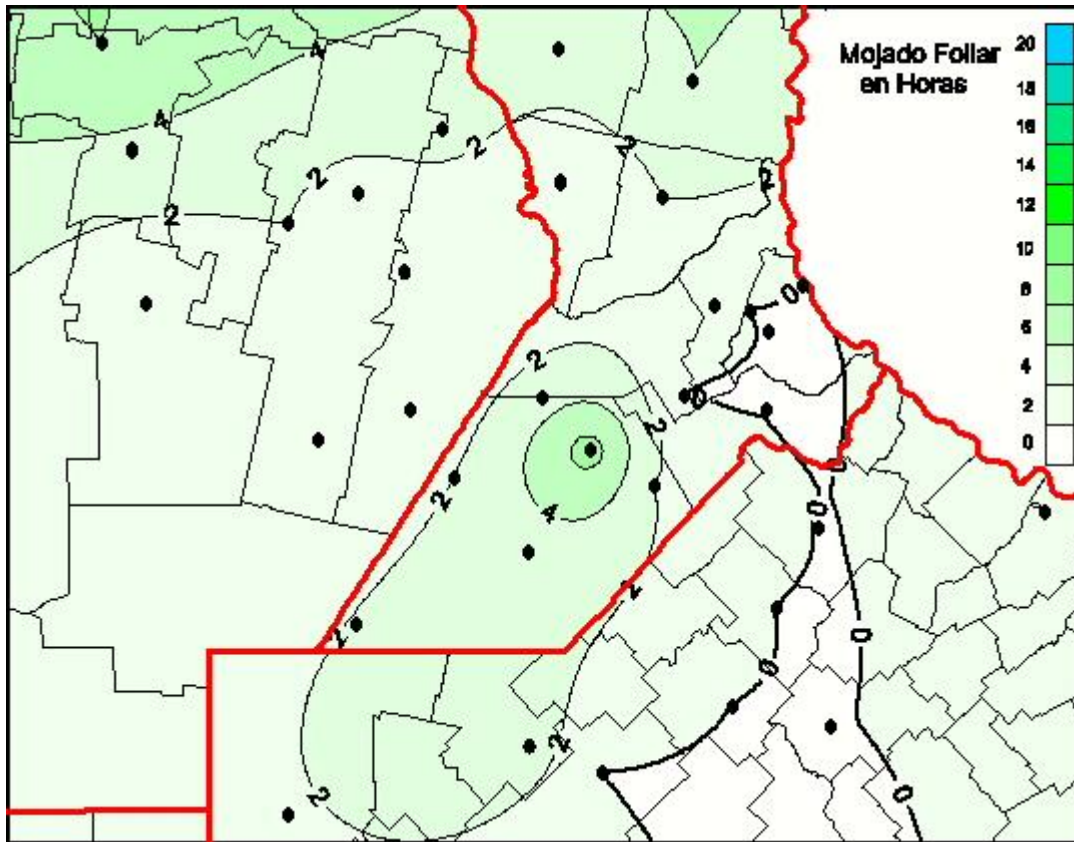

# Humedad de Hoja

Mapa de humedad de hoja de las las últimas 72 horas.  
(Desde las 8:00AM hasta las 8:00AM). Se actualiza a las 10:00hs.