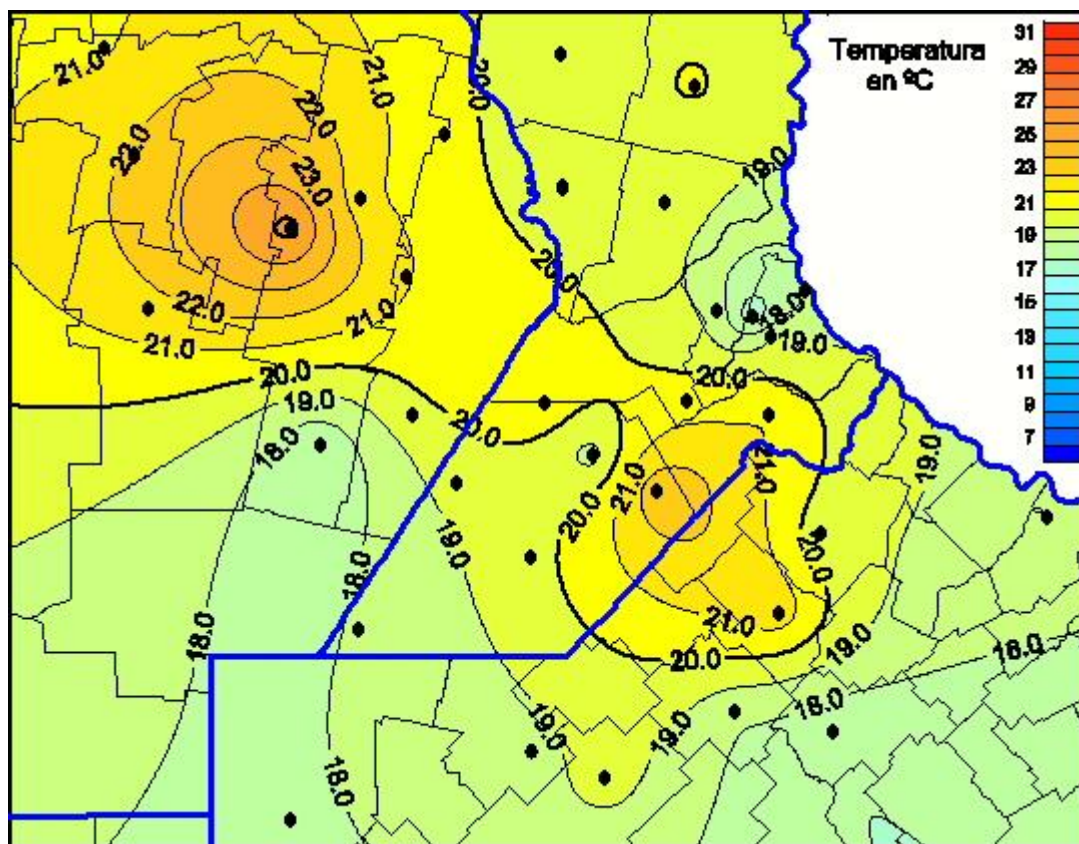

Temperaturas Máximas

Mapa de temperaturas máximas de las últimas 24 horas.
(Desde las 8:00AM hasta las 8:00AM). Se actualiza a las 10:00hs.