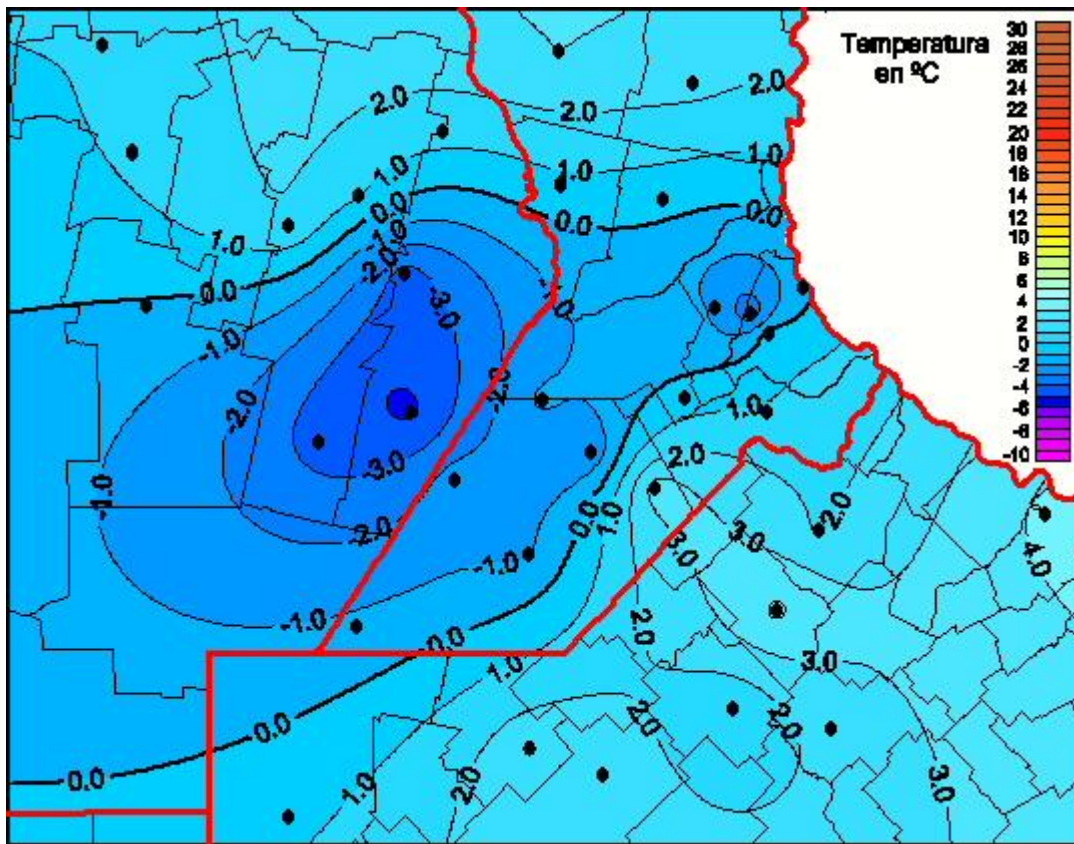

Temperaturas Mínimas

Mapa de temperaturas mínimas de las últimas 24 horas.
(Desde las 8:00AM hasta las 8:00AM). Se actualiza a las 10:00hs.