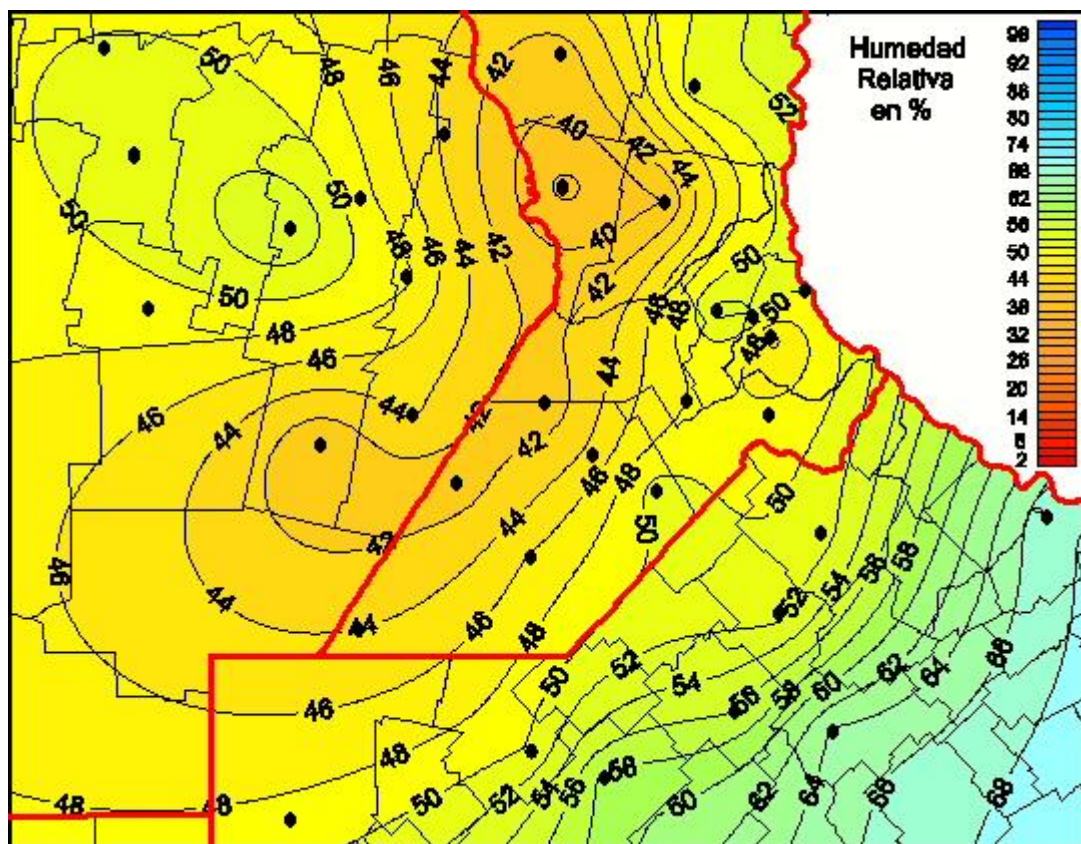

Humedad Relativa

Mapa de humedad relativa de las las últimas 24 horas.
(Desde las 8:00AM hasta las 8:00AM). Se actualiza a las 10:00hs.