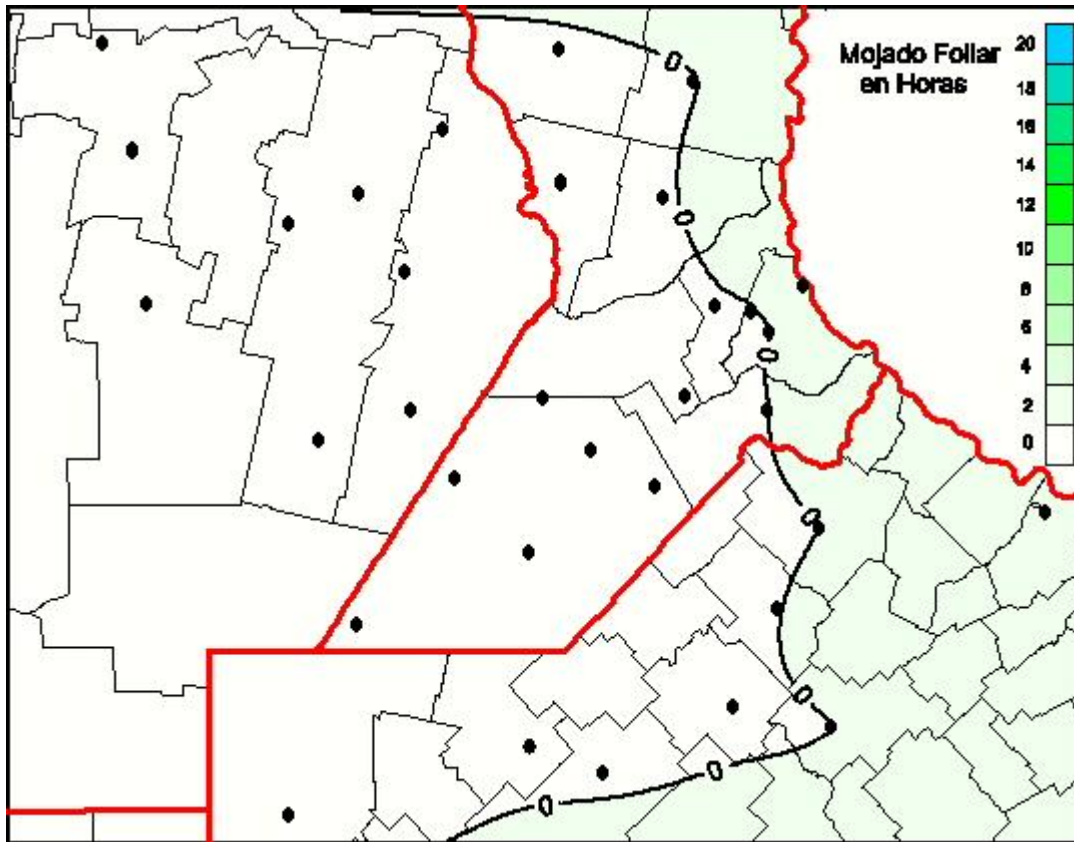

Humedad de Hoja

Mapa de humedad de hoja de las las últimas 24 horas.
(Desde las 8:00AM hasta las 8:00AM). Se actualiza a las 10:00hs.