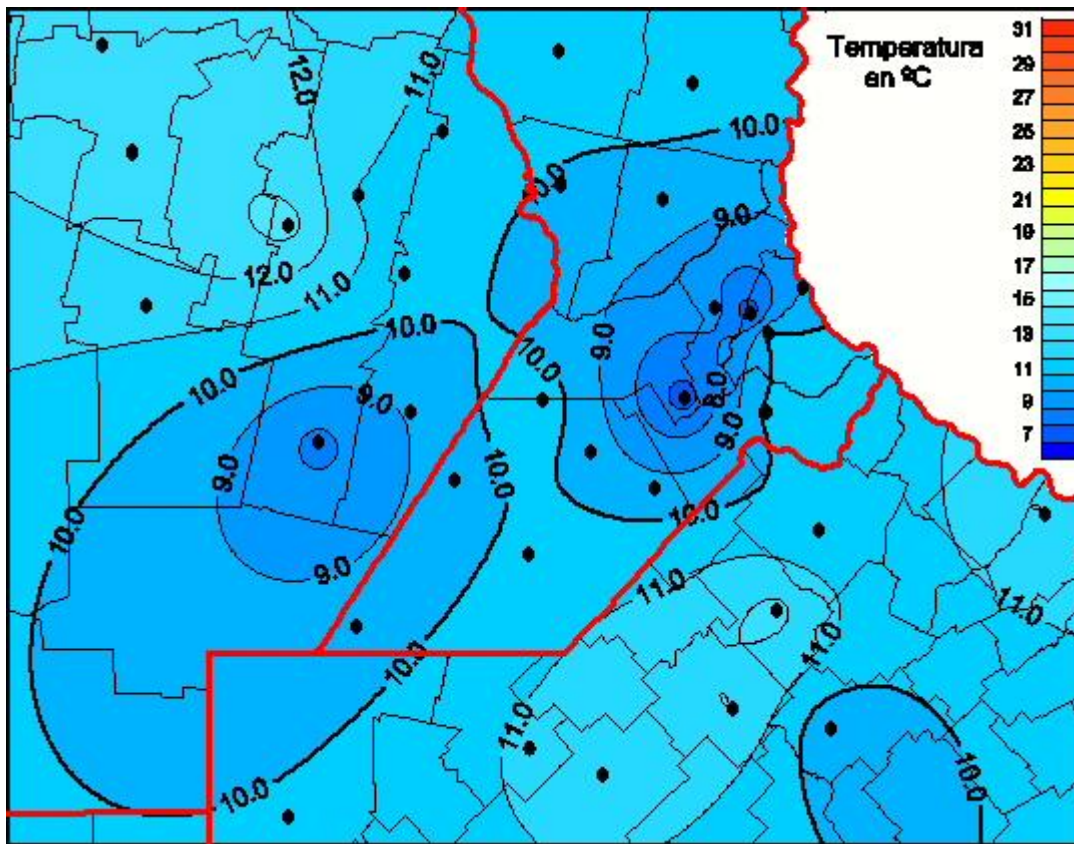

Temperaturas Medias

Mapa de temperaturas medias de las últimas 24 horas.
(Desde las 8:00AM hasta las 8:00AM). Se actualiza a las 10:00hs.