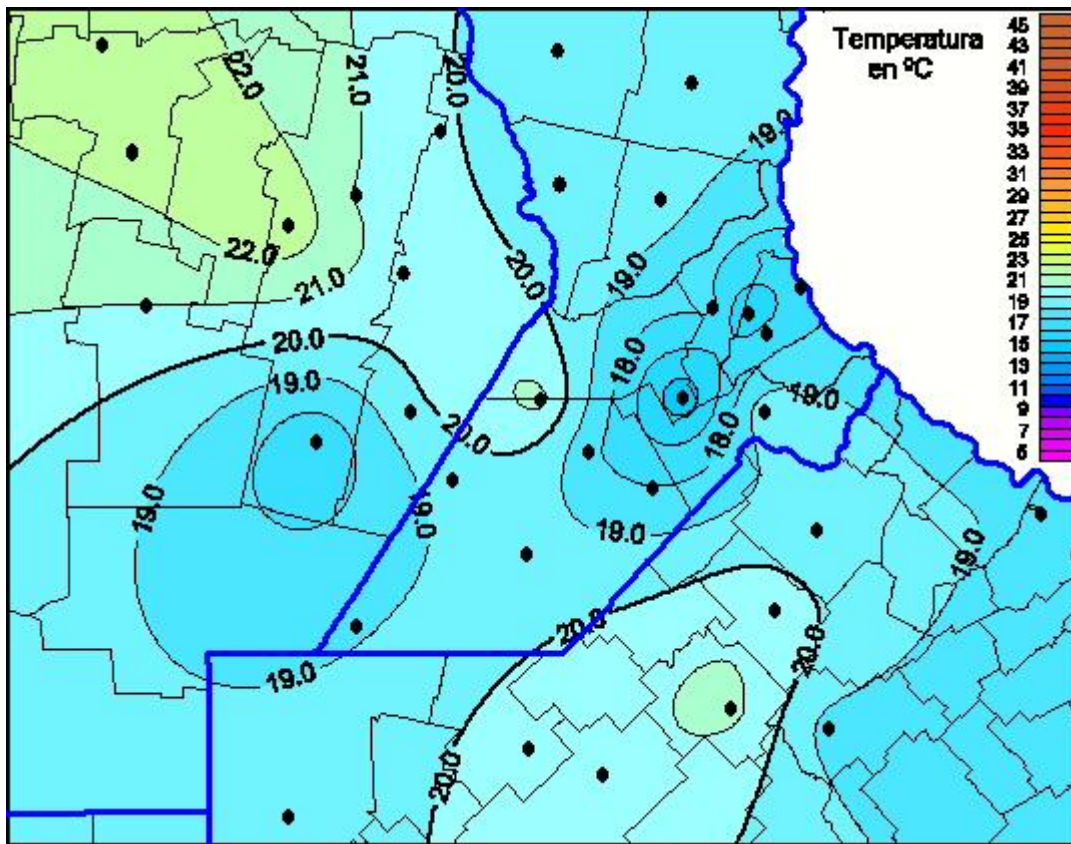

## Temperaturas Máximas

Mapa de temperaturas máximas de las últimas 24 horas.  
(Desde las 8:00AM hasta las 8:00AM). Se actualiza a las 10:00hs.