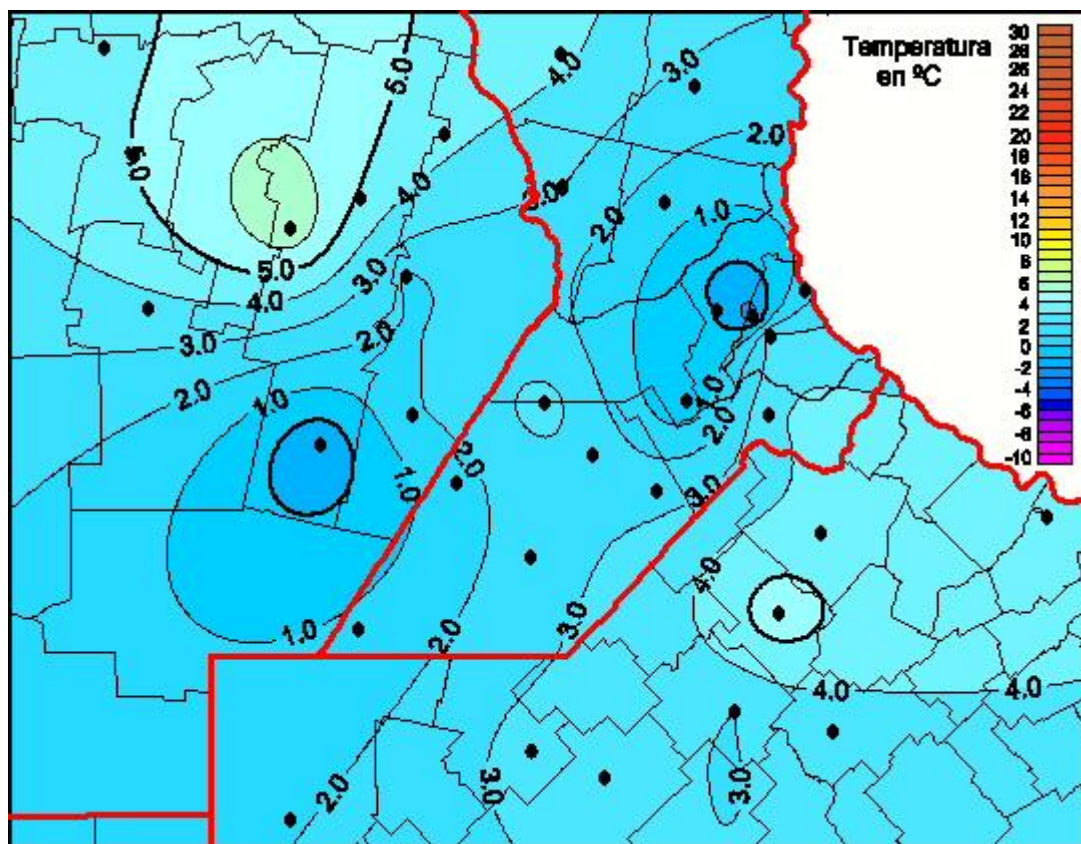

Temperaturas Mínimas

Mapa de temperaturas mínimas de las las últimas 24 horas.
(Desde las 8:00AM hasta las 8:00AM). Se actualiza a las 10:00hs.