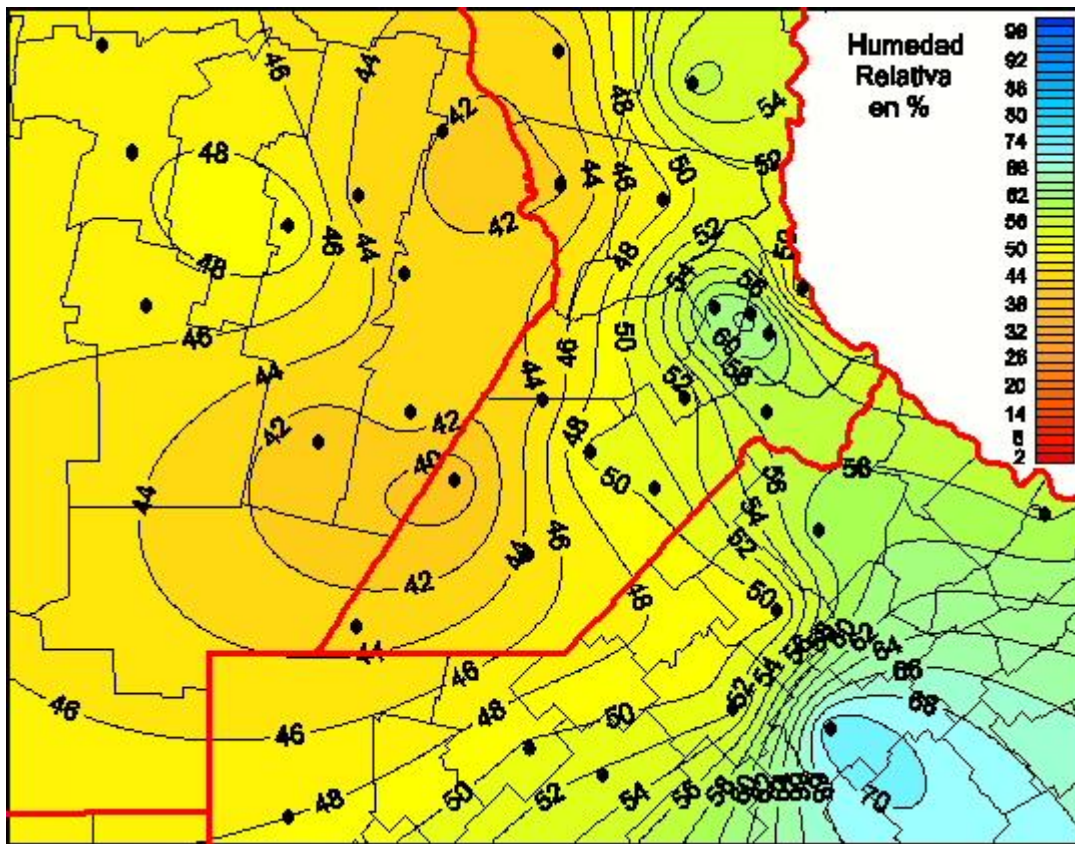

Humedad Relativa

Mapa de humedad relativa de las últimas 24 horas.
(Desde las 8:00AM hasta las 8:00AM). Se actualiza a las 10:00hs.