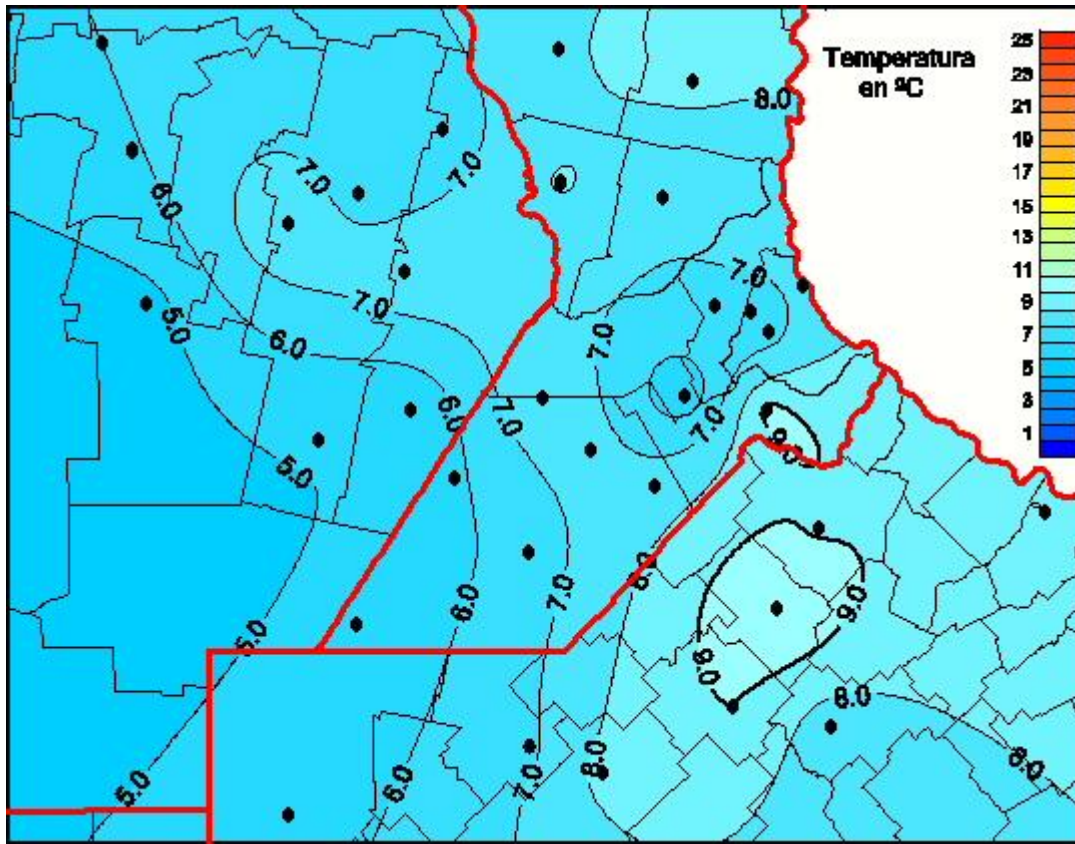

Temperaturas Medias

Mapa de temperaturas medias de las las últimas 24 horas.
(Desde las 8:00AM hasta las 8:00AM). Se actualiza a las 10:00hs.