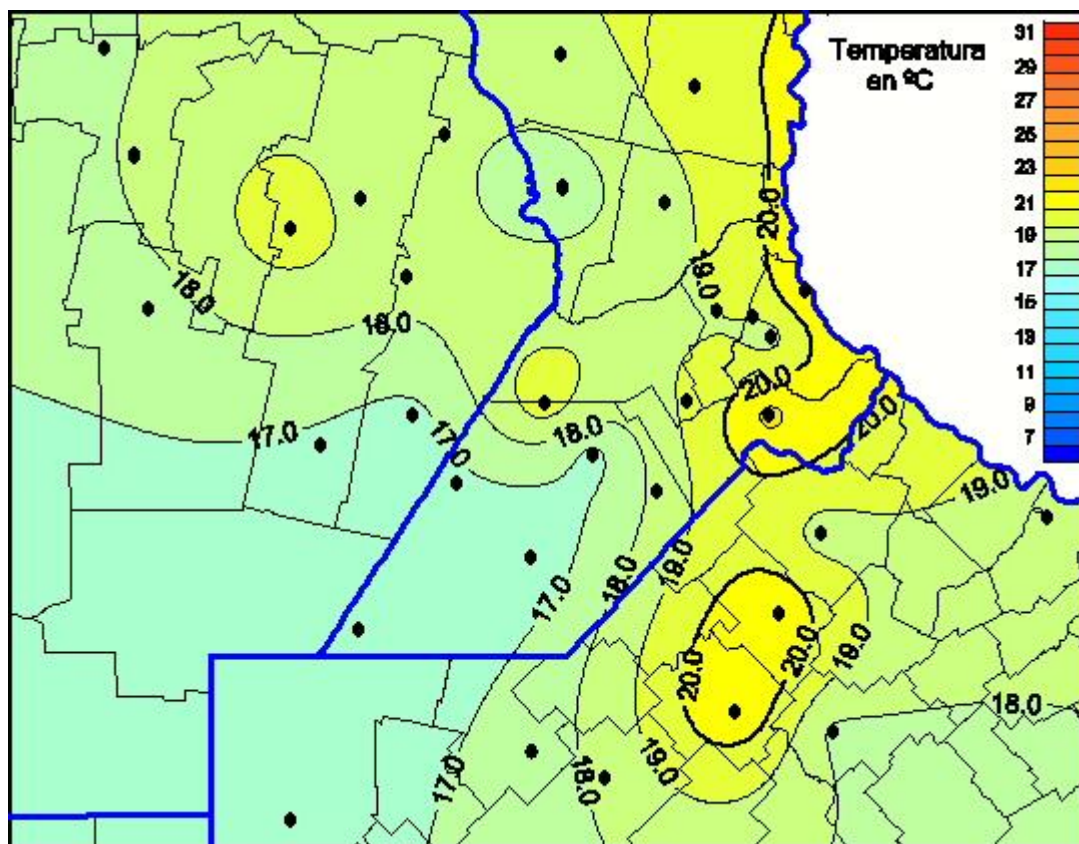

Temperaturas Máximas

Mapa de temperaturas máximas de las últimas 24 horas.
(Desde las 8:00AM hasta las 8:00AM). Se actualiza a las 10:00hs.