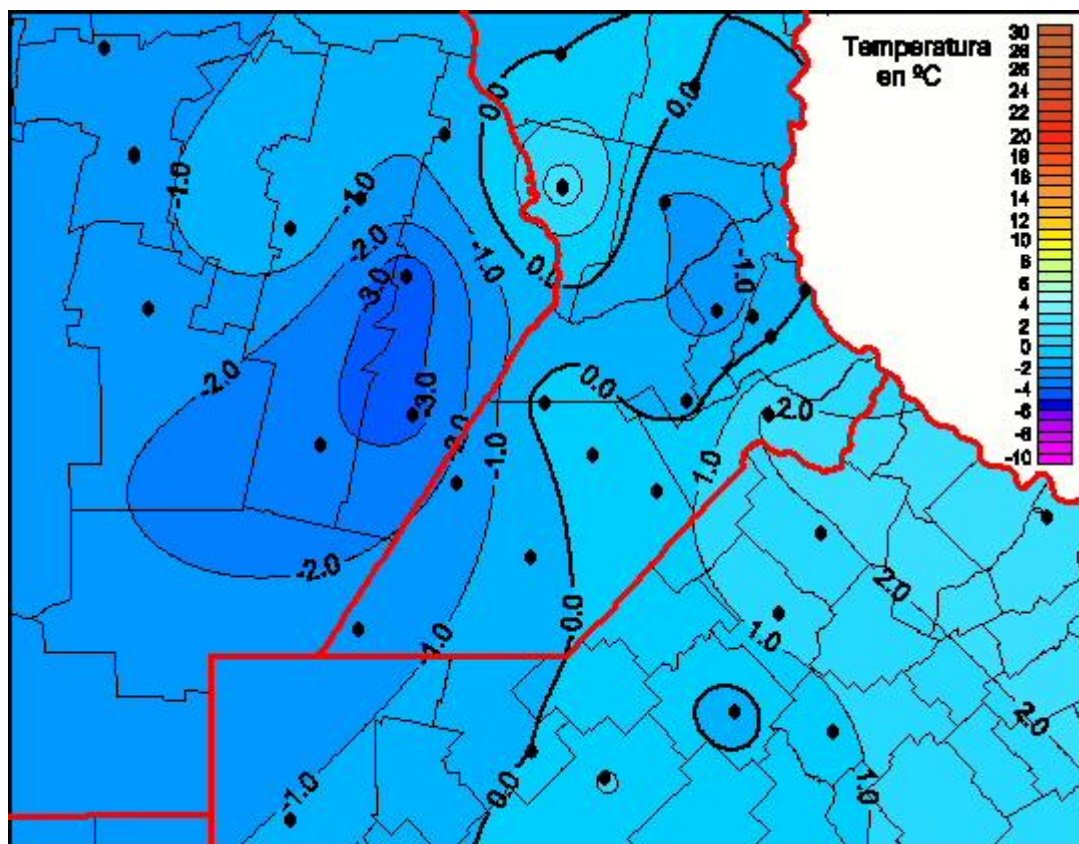

Temperaturas Mínimas

Mapa de temperaturas mínimas de las las últimas 24 horas.
(Desde las 8:00AM hasta las 8:00AM). Se actualiza a las 10:00hs.