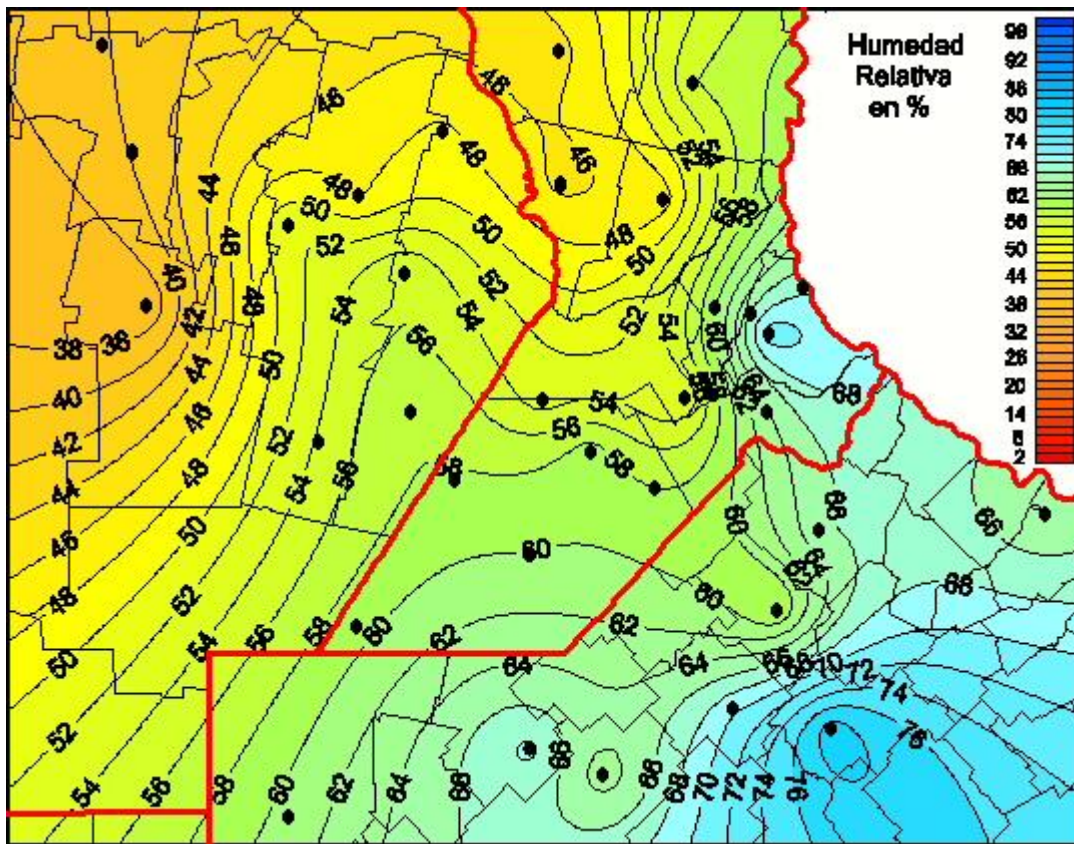

Humedad Relativa

Mapa de humedad relativa de las últimas 24 horas.
(Desde las 8:00AM hasta las 8:00AM). Se actualiza a las 10:00hs.