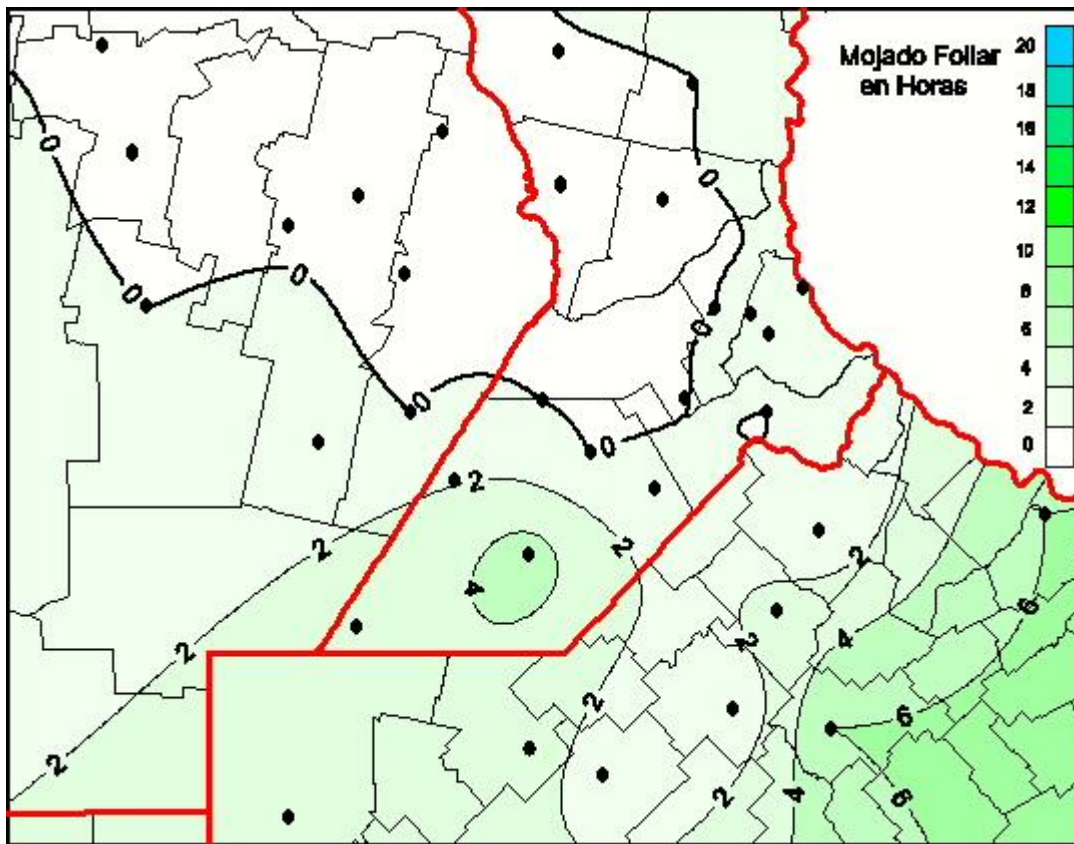

## Humedad de Hoja

Mapa de humedad de hoja de las últimas 24 horas.  
(Desde las 8:00AM hasta las 8:00AM). Se actualiza a las 10:00hs.