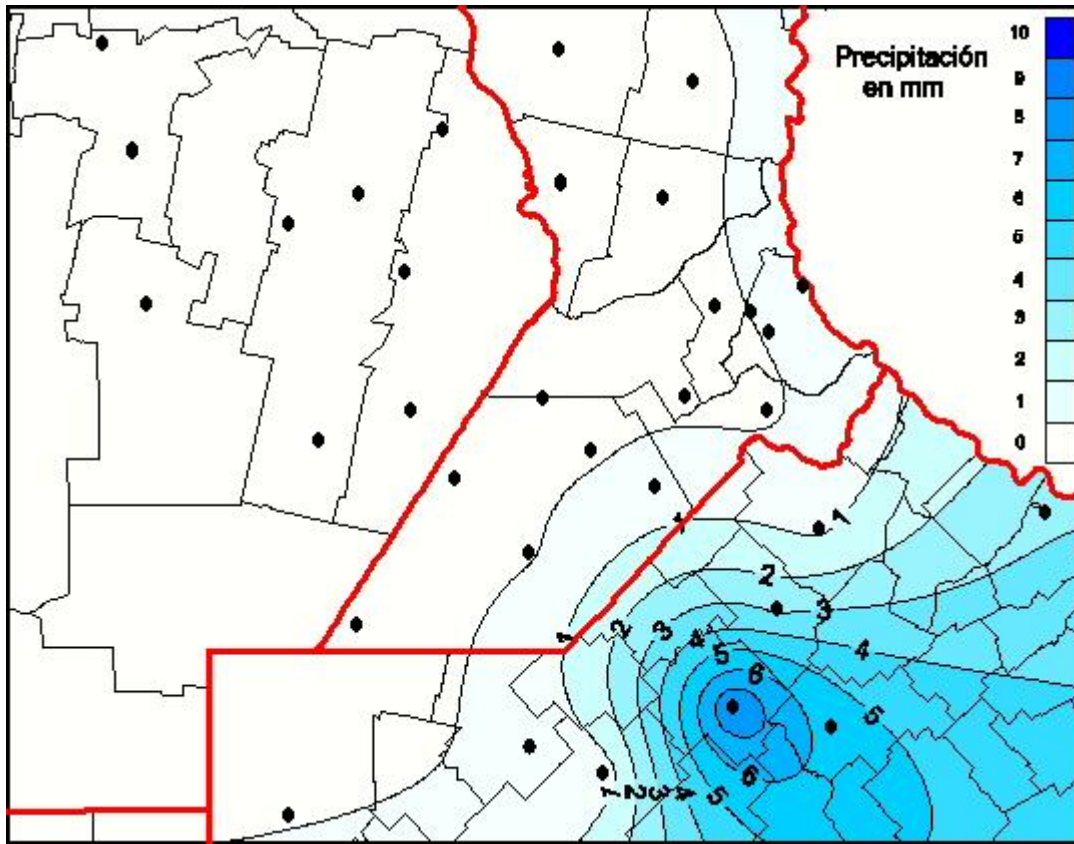

## Lluvias

Mapa de precipitación acumulada en las últimas 24 horas.  
(Desde las 8:00AM hasta las 8:00AM). Se actualiza a las 10:00hs.