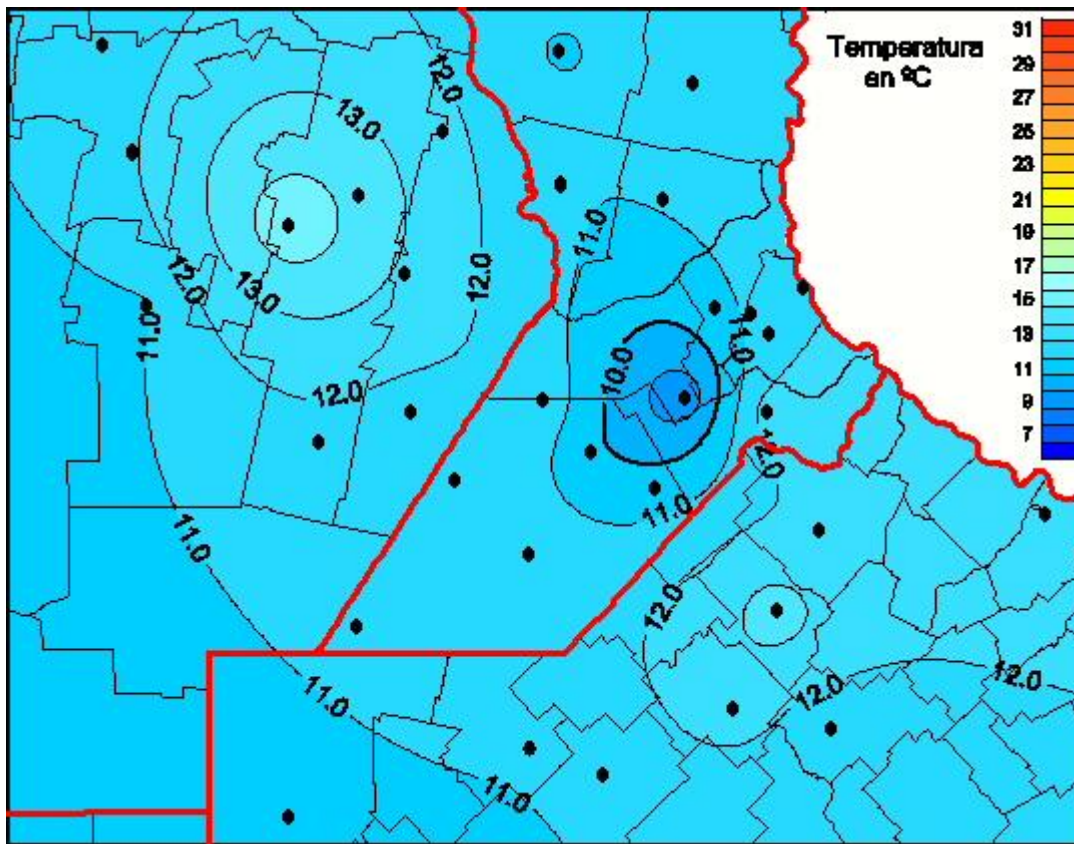

## Temperaturas Medias

Mapa de temperaturas medias de las las últimas 24 horas.  
(Desde las 8:00AM hasta las 8:00AM). Se actualiza a las 10:00hs.