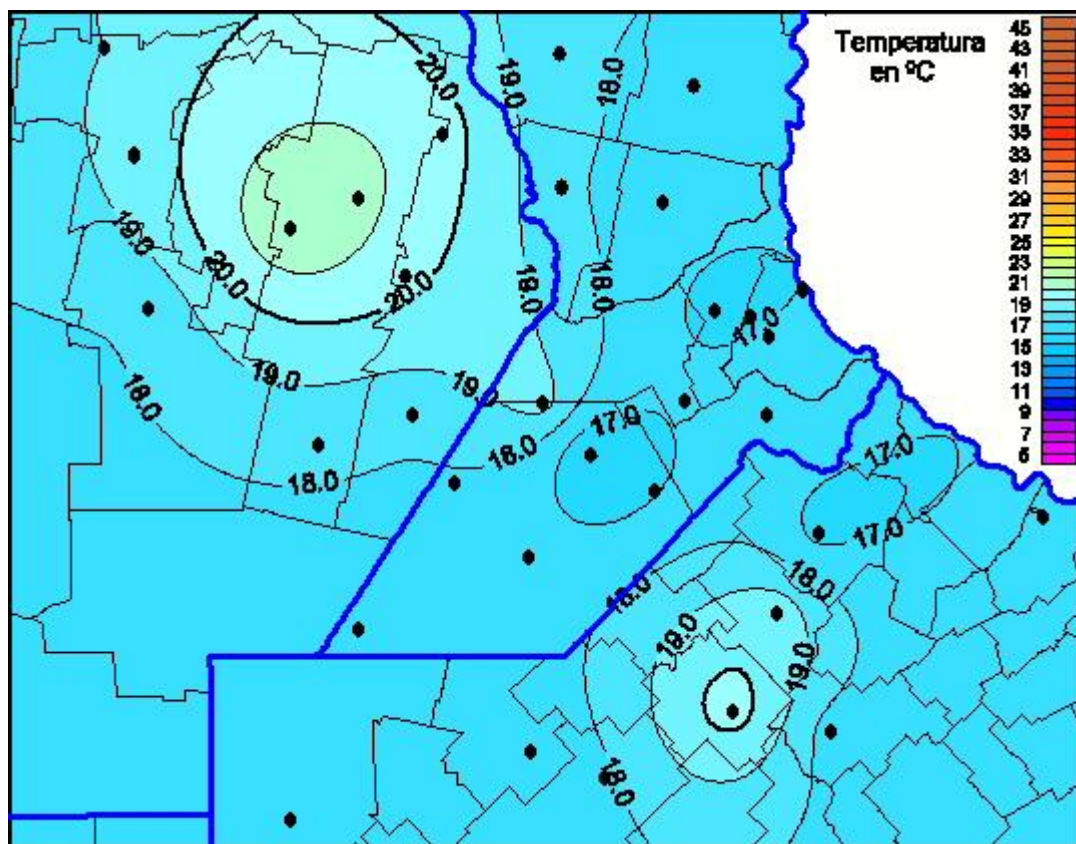

## Temperaturas Máximas

Mapa de temperaturas máximas de las últimas 24 horas.  
(Desde las 8:00AM hasta las 8:00AM). Se actualiza a las 10:00hs.