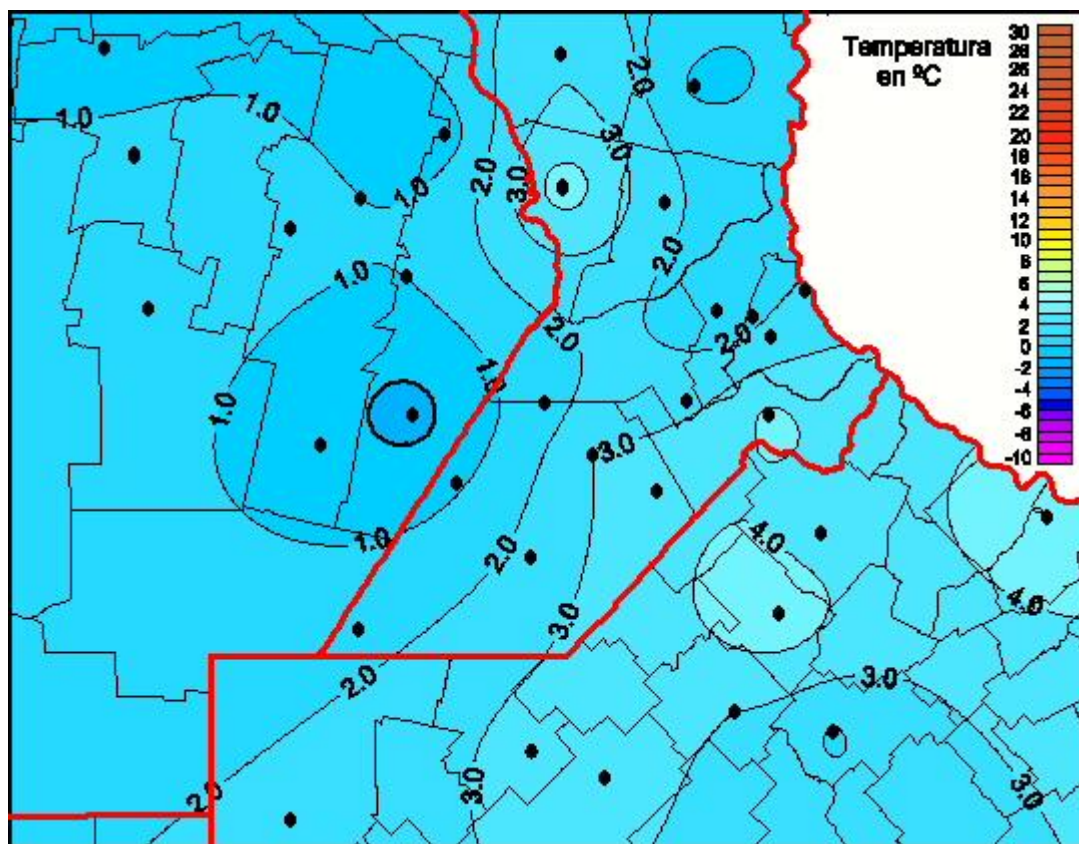

## Temperaturas Mínimas

Mapa de temperaturas mínimas de las las últimas 24 horas.  
(Desde las 8:00AM hasta las 8:00AM). Se actualiza a las 10:00hs.