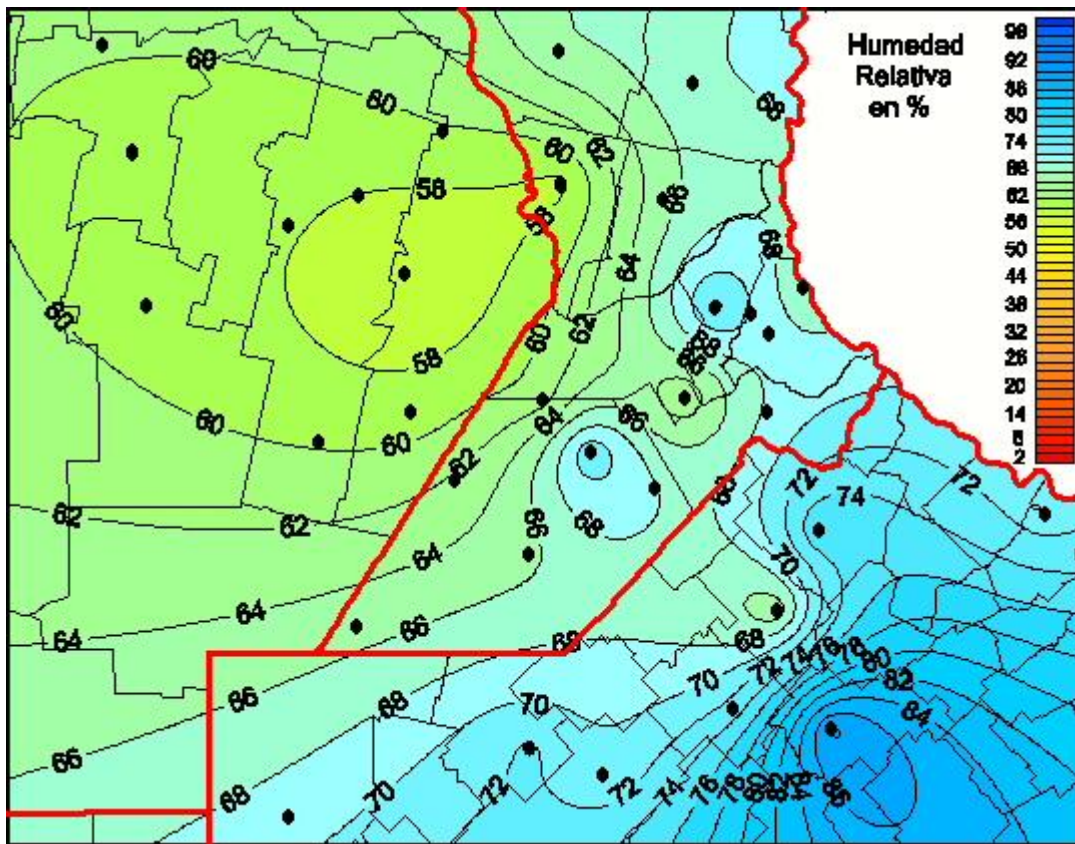

## Humedad Relativa

Mapa de humedad relativa de las últimas 24 horas.  
(Desde las 8:00AM hasta las 8:00AM). Se actualiza a las 10:00hs.