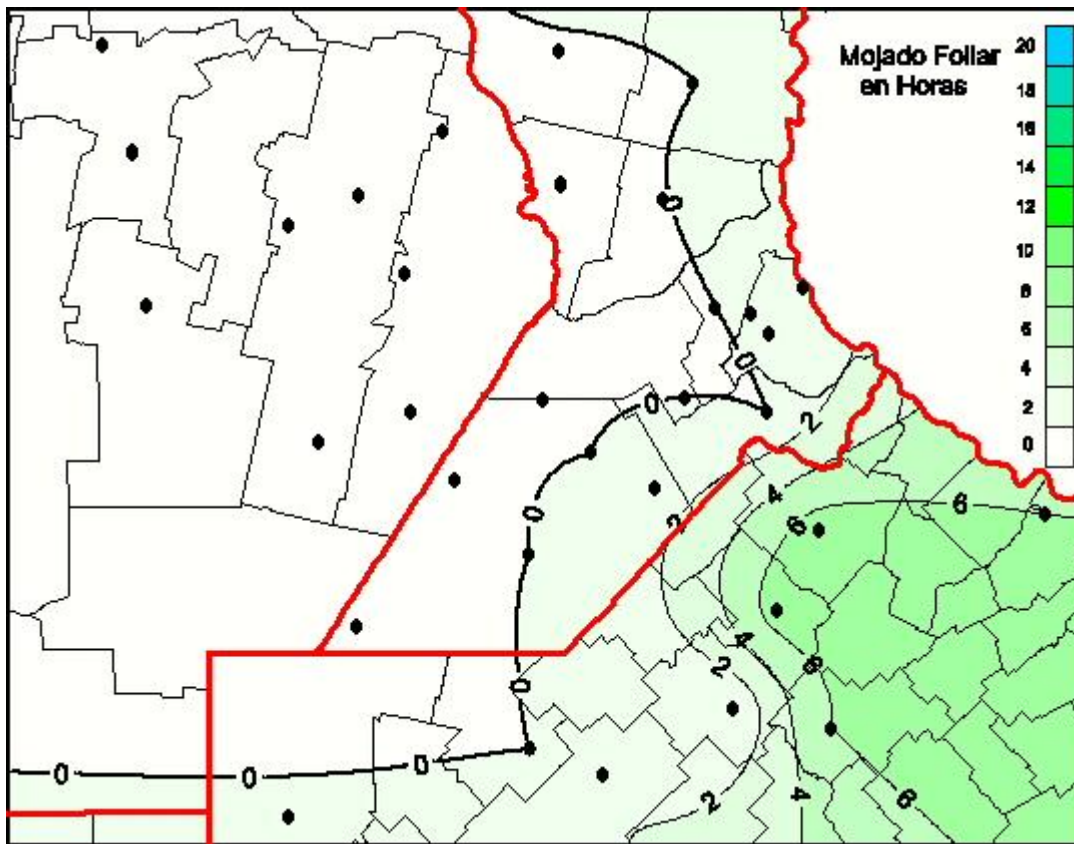

## Humedad de Hoja

Mapa de humedad de hoja de las las últimas 24 horas.  
(Desde las 8:00AM hasta las 8:00AM). Se actualiza a las 10:00hs.