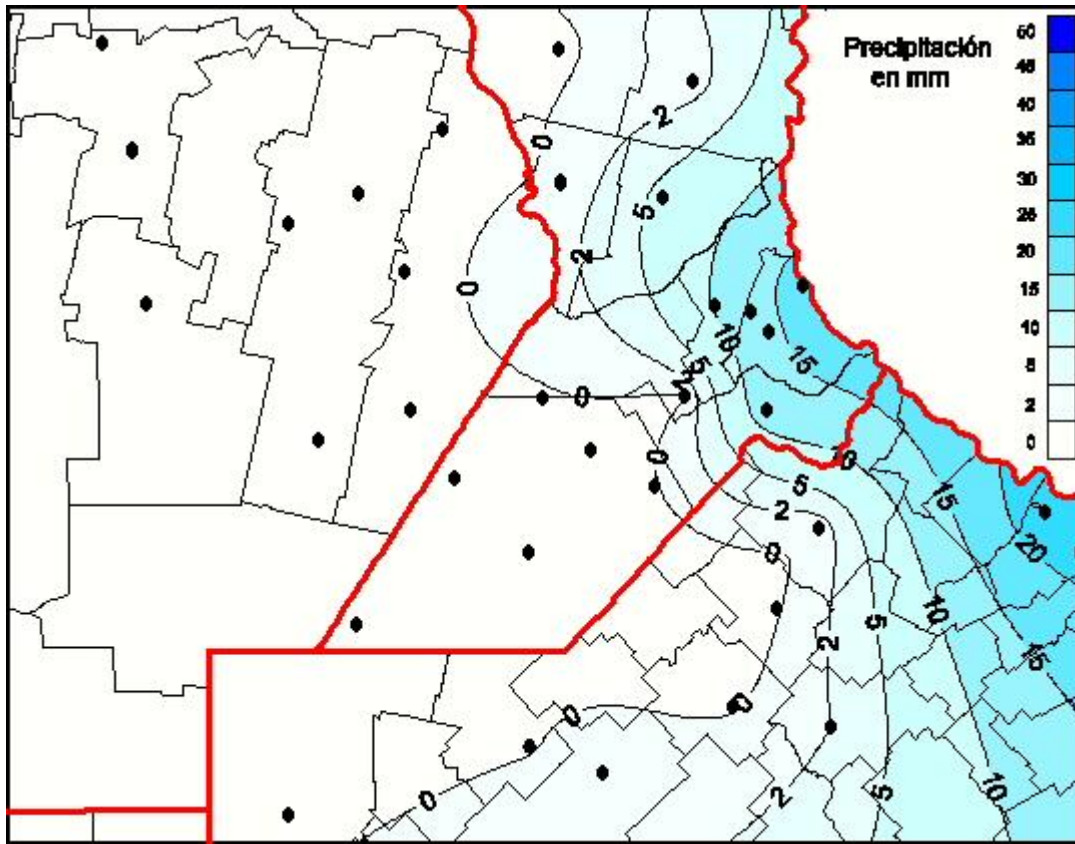

Lluvias

Mapa de precipitación acumulada en las últimas 72 horas.
(Desde las 8:00AM hasta las 8:00AM). Se actualiza a las 10:00hs.