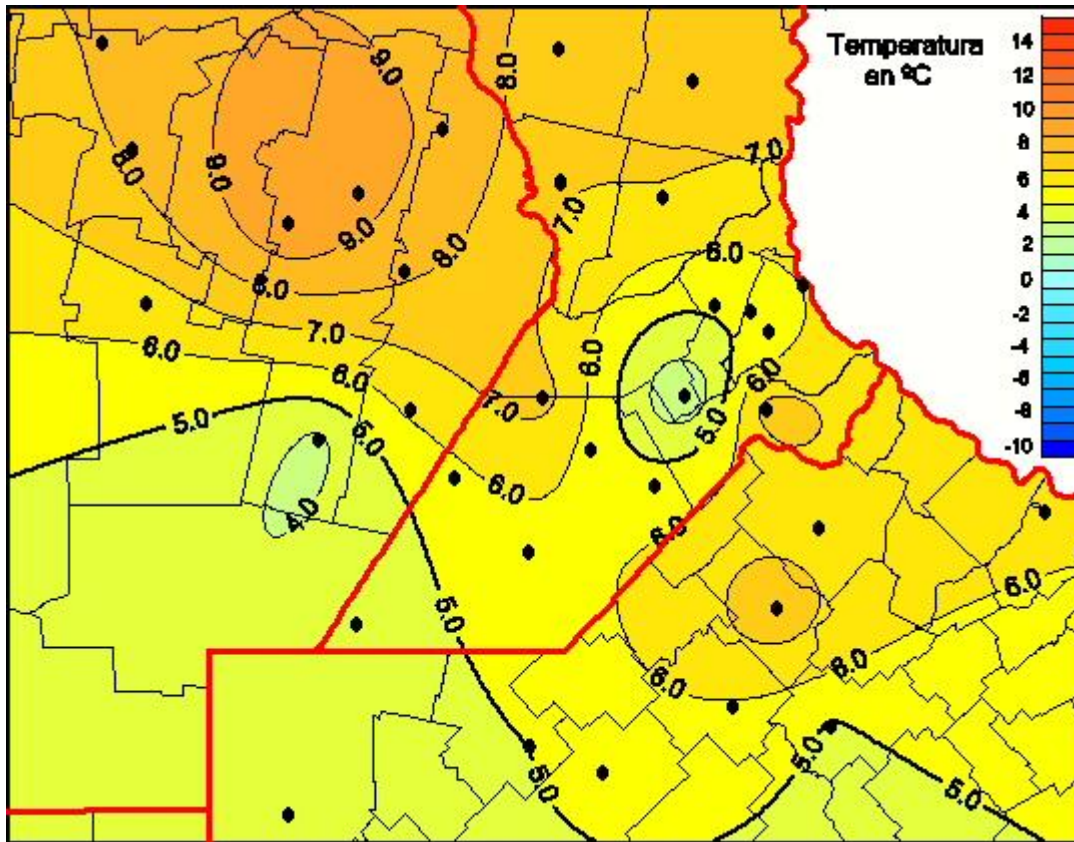

# Temperaturas Medias

Mapa de temperaturas medias de las las últimas 72 horas.  
(Desde las 8:00AM hasta las 8:00AM). Se actualiza a las 10:00hs.