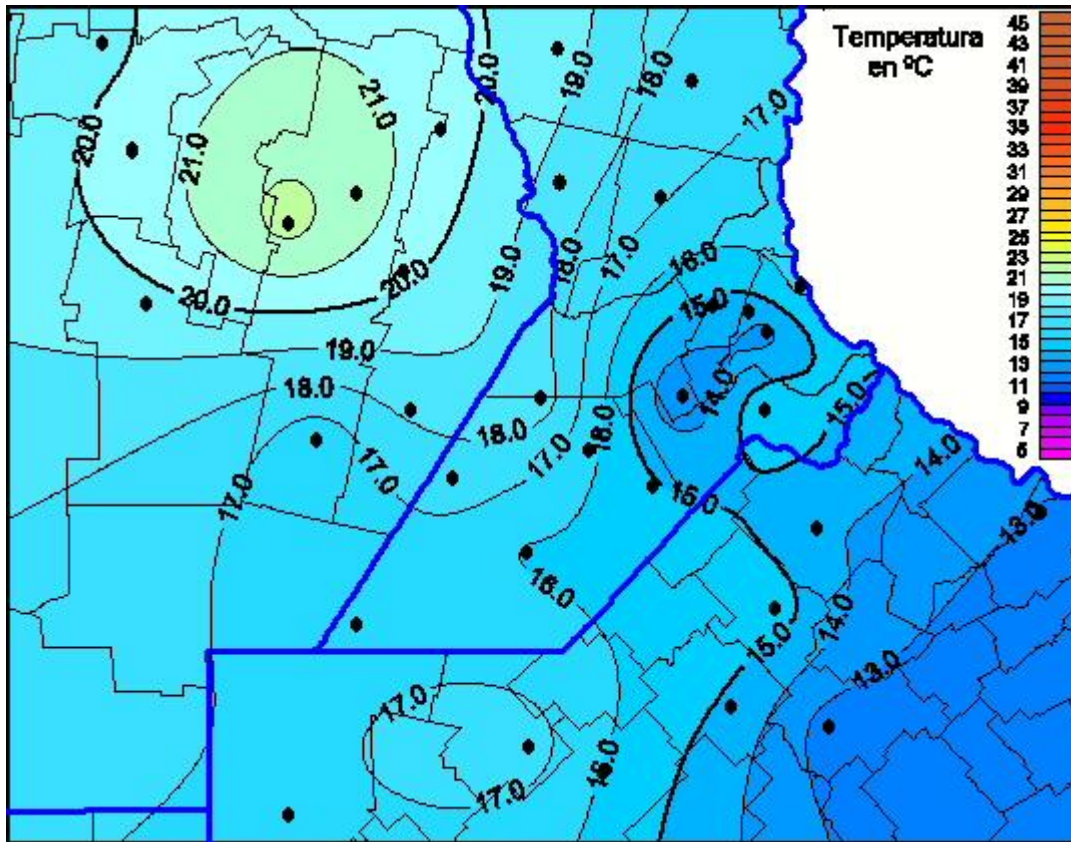

Temperaturas Máximas

Mapa de temperaturas máximas de las las últimas 72 horas.
(Desde las 8:00AM hasta las 8:00AM). Se actualiza a las 10:00hs.