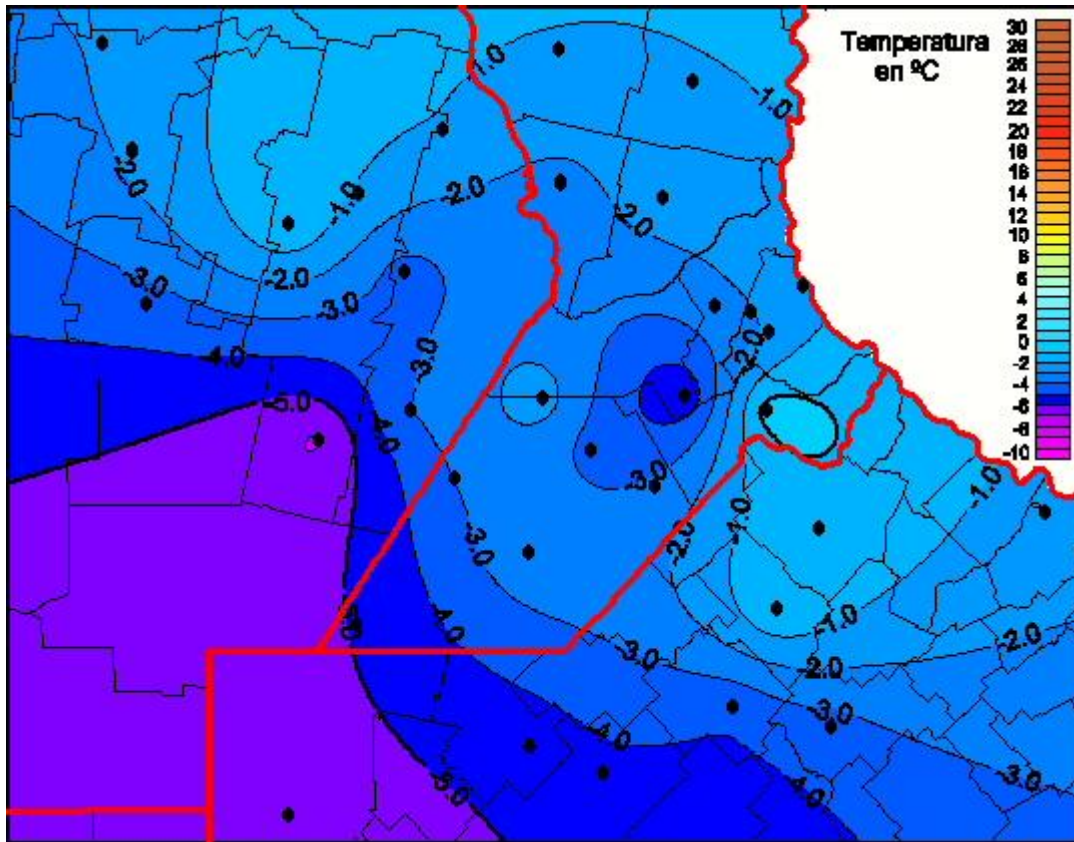

Temperaturas Mínimas

Mapa de temperaturas mínimas de las las últimas 72 horas.
(Desde las 8:00AM hasta las 8:00AM). Se actualiza a las 10:00hs.